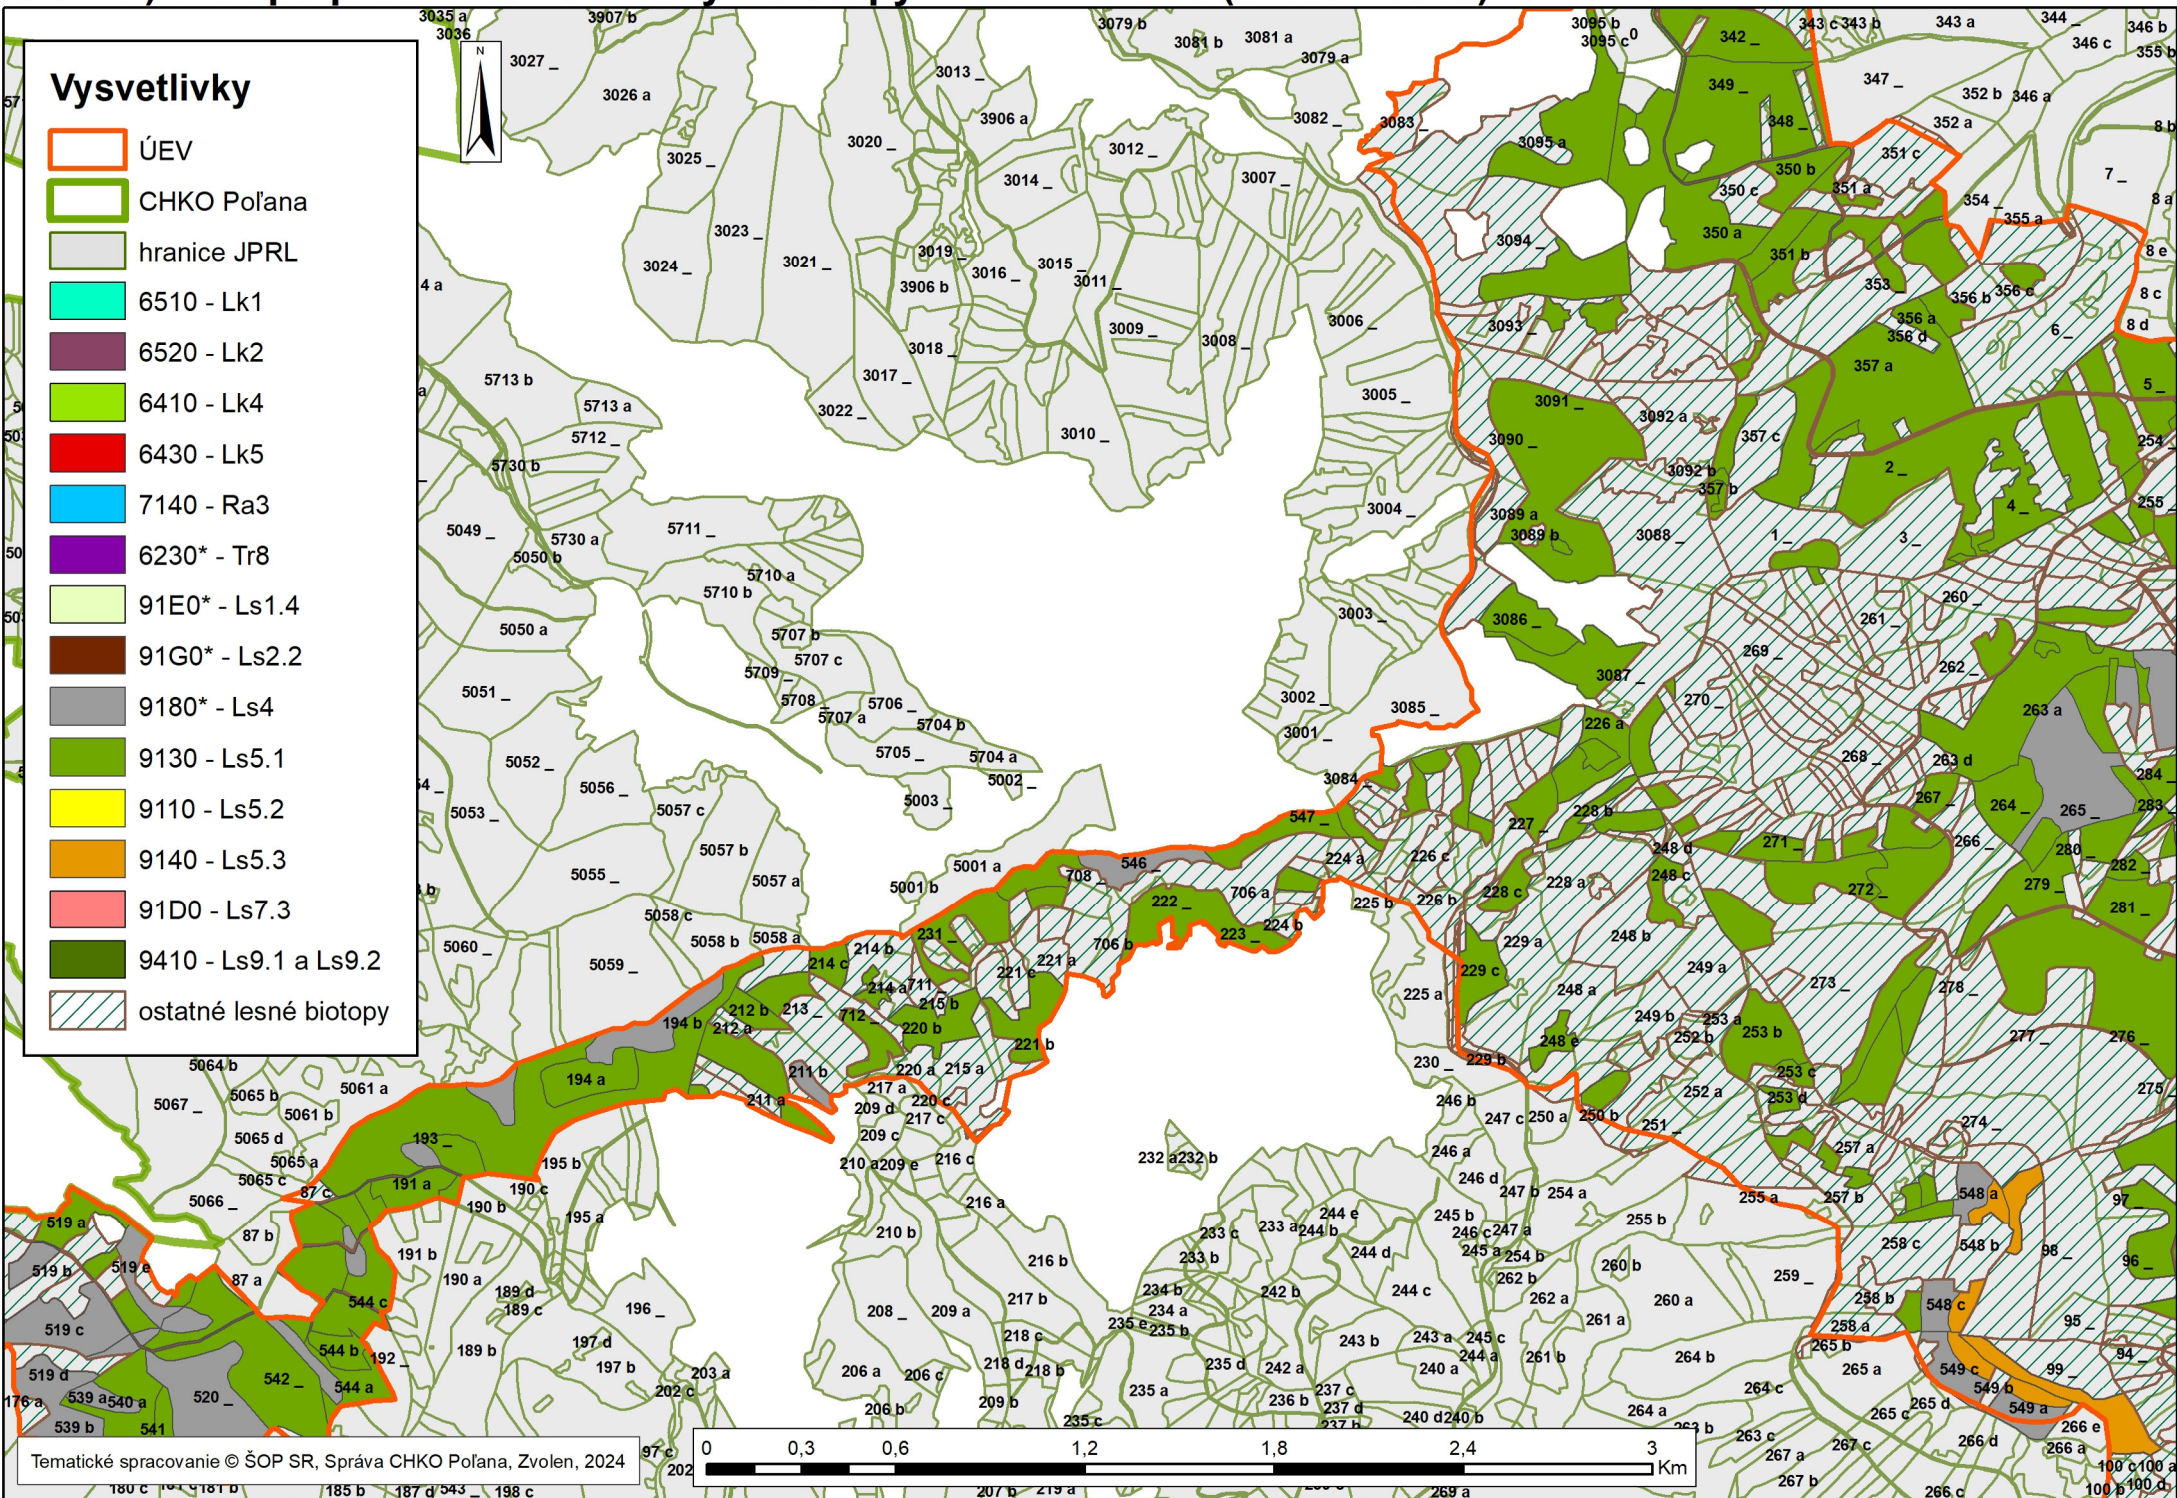

6.3.1 h)-2 Mapa predmetov ochrany - biotopy v ÚEV Poľana (SKUEV0319)

Vysvetlivky

- ÚEV
- CHKO Poľana
- hranice JPRL
- 6510 - Lk1
- 6520 - Lk2
- 6410 - Lk4
- 6430 - Lk5
- 7140 - Ra3
- 6230* - Tr8
- 91E0* - Ls1.4
- 91G0* - Ls2.2
- 9180* - Ls4
- 9130 - Ls5.1
- 9110 - Ls5.2
- 9140 - Ls5.3
- 91D0 - Ls7.3
- 9410 - Ls9.1 a Ls9.2
- ostatné lesné biotopy