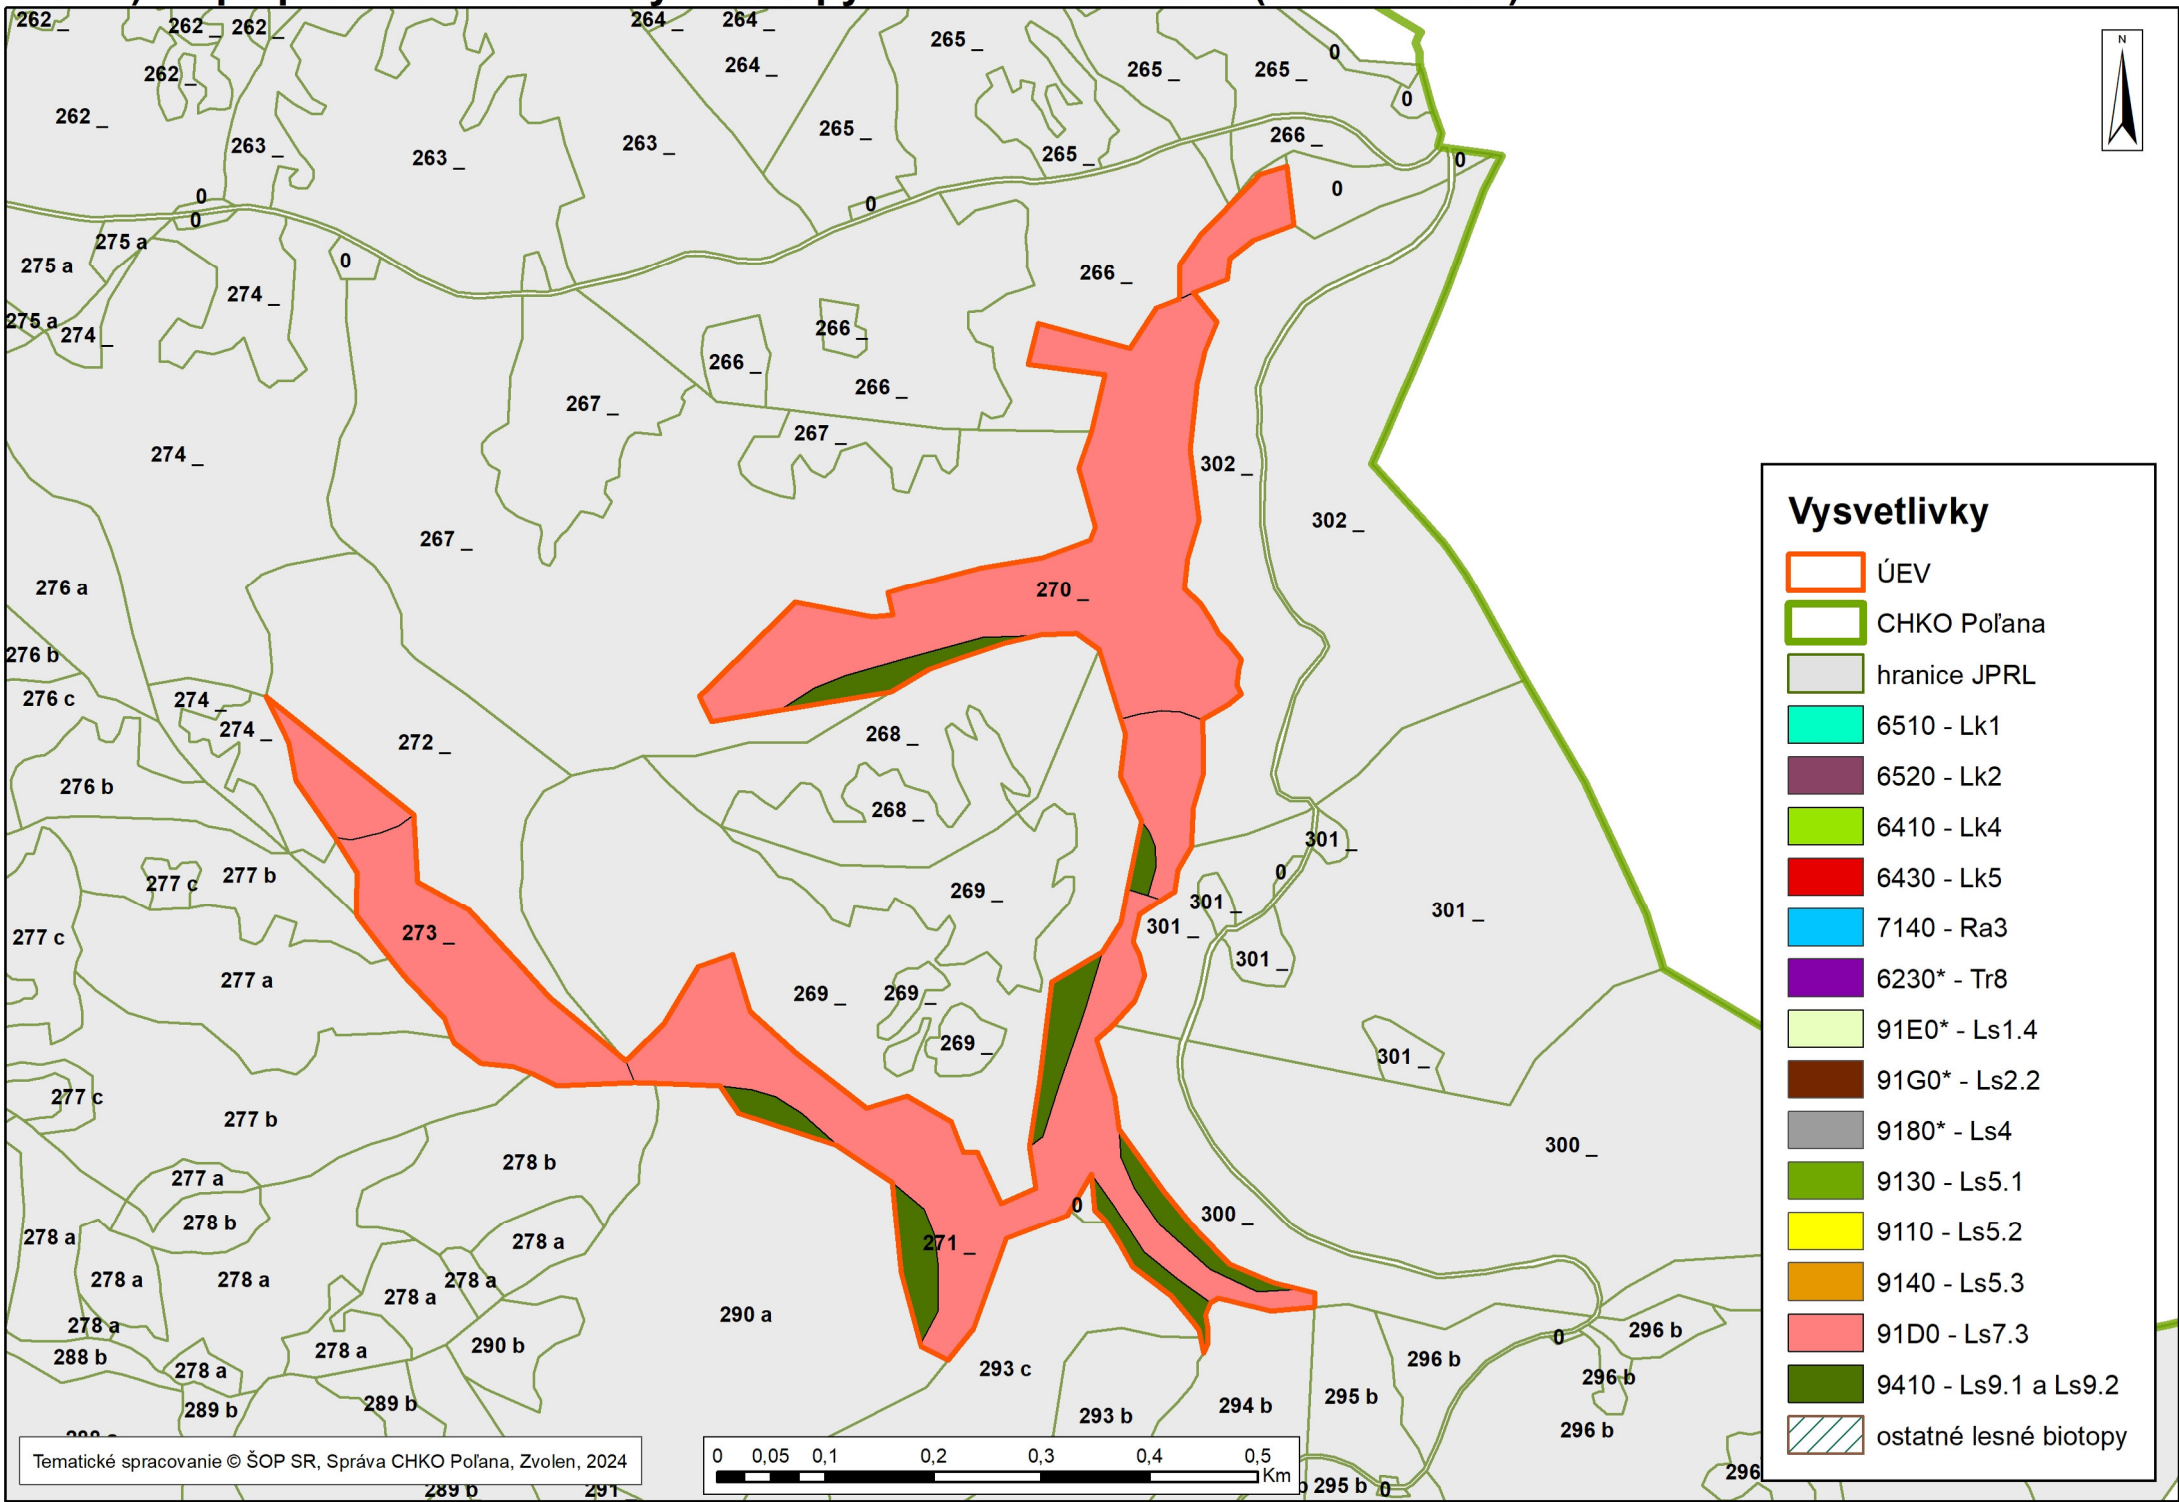

6.3.1 i) Mapa predmetov ochrany - biotopy v ÚEV Vrchslatina (SKUEV0694)