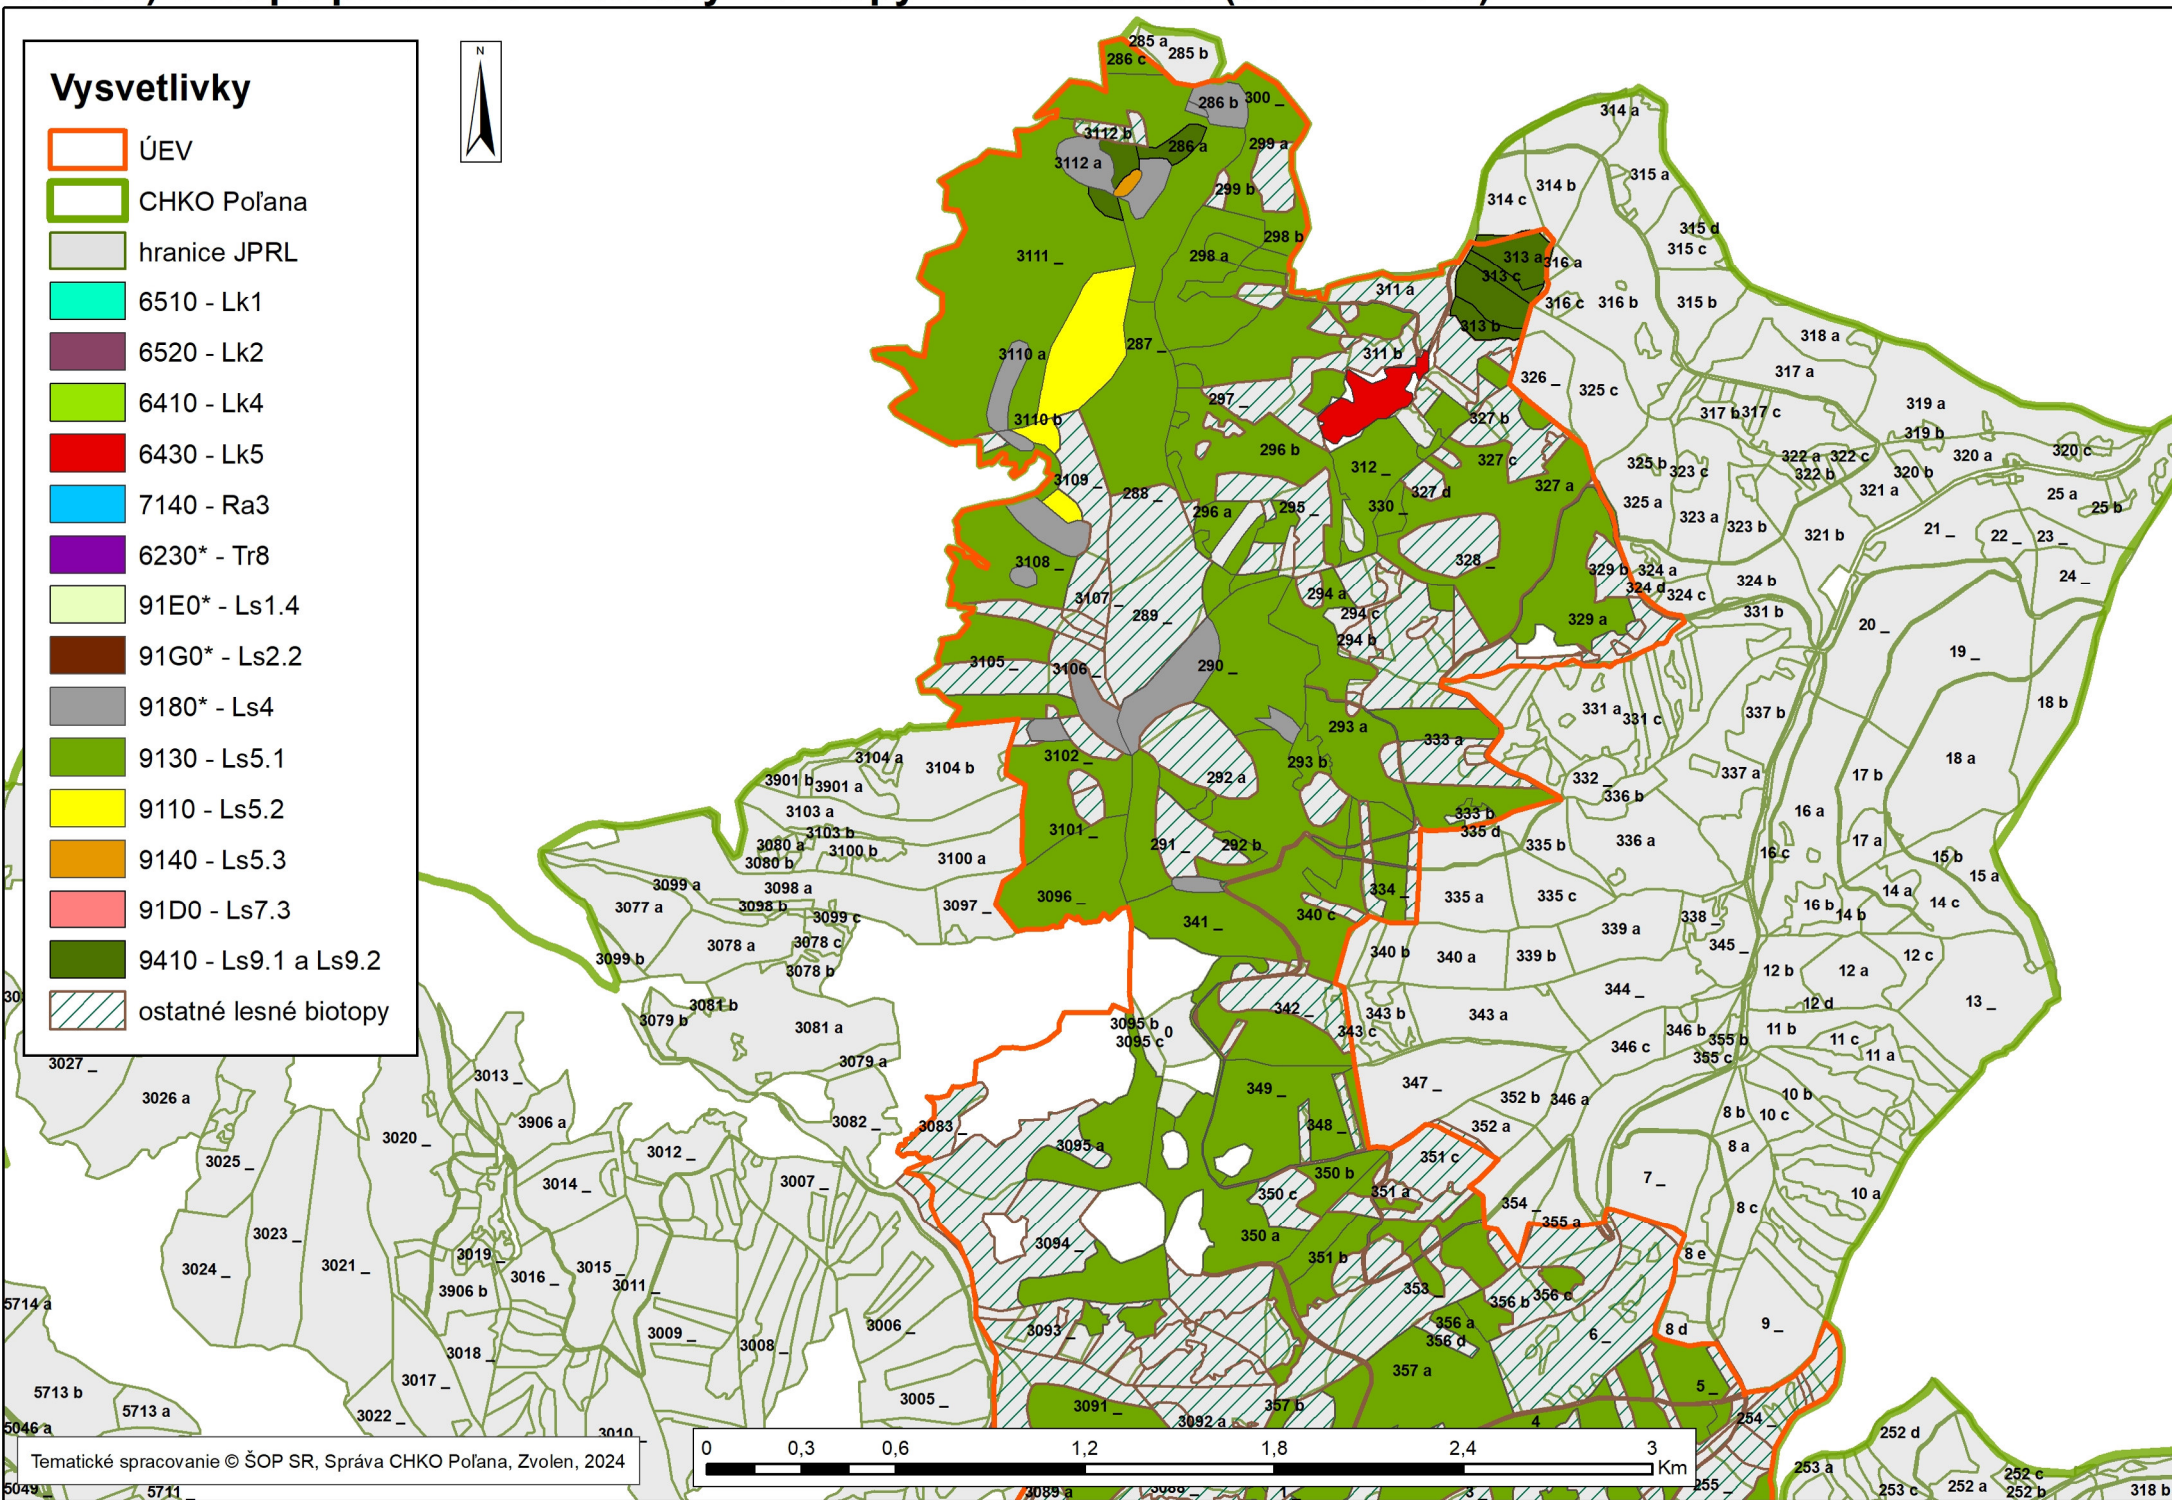

6.3.1 e) Mapa predmetov ochrany - biotopy v ÚEV Javorinka (SKUEV0046)

Vysvetlivky

- ÚEV
- CHKO Poľana
- hranice JPRL
- 6510 - Lk1
- 6520 - Lk2
- 6410 - Lk4
- 6430 - Lk5
- 7140 - Ra3
- 6230* - Tr8
- 91E0* - Ls1.4
- 91G0* - Ls2.2
- 9180* - Ls4
- 9130 - Ls5.1
- 9110 - Ls5.2
- 9140 - Ls5.3
- 91D0 - Ls7.3
- 9410 - Ls9.1 a Ls9.2
- ostatné lesné biotopy

Vysvetlivky

- ÚEV
- CHKO Poľana
- hranice JPRL
- 6510 - Lk1
- 6520 - Lk2
- 6410 - Lk4
- 6430 - Lk5
- 7140 - Ra3
- 6230* - Tr8
- 91E0* - Ls1.4
- 91G0* - Ls2.2
- 9180* - Ls4
- 9130 - Ls5.1
- 9110 - Ls5.2
- 9140 - Ls5.3
- 91D0 - Ls7.3
- 9410 - Ls9.1 a Ls9.2
- ostatné lesné biotopy

6.3.1 h)-2 Mapa predmetov ochrany - biotopy v ÚEV Poľana (SKUEV0319)

Vysvetlivky

- ÚEV
- CHKO Poľana
- hranice JPRL
- 6510 - Lk1
- 6520 - Lk2
- 6410 - Lk4
- 6430 - Lk5
- 7140 - Ra3
- 6230* - Tr8
- 91E0* - Ls1.4
- 91G0* - Ls2.2
- 9180* - Ls4
- 9130 - Ls5.1
- 9110 - Ls5.2
- 9140 - Ls5.3
- 91D0 - Ls7.3
- 9410 - Ls9.1 a Ls9.2
- ostatné lesné biotopy

6.3.1 h)-3 Mapa predmetov ochrany - biotopy v ÚEV Poľana (SKUEV0319)

6.3.1 h)-4 Mapa predmetov ochrany - biotopy v ÚEV Poľana (SKUEV0319)

6.3.1 h)-5 Mapa predmetov ochrany - biotopy v ÚEV Poľana (SKUEV0319)