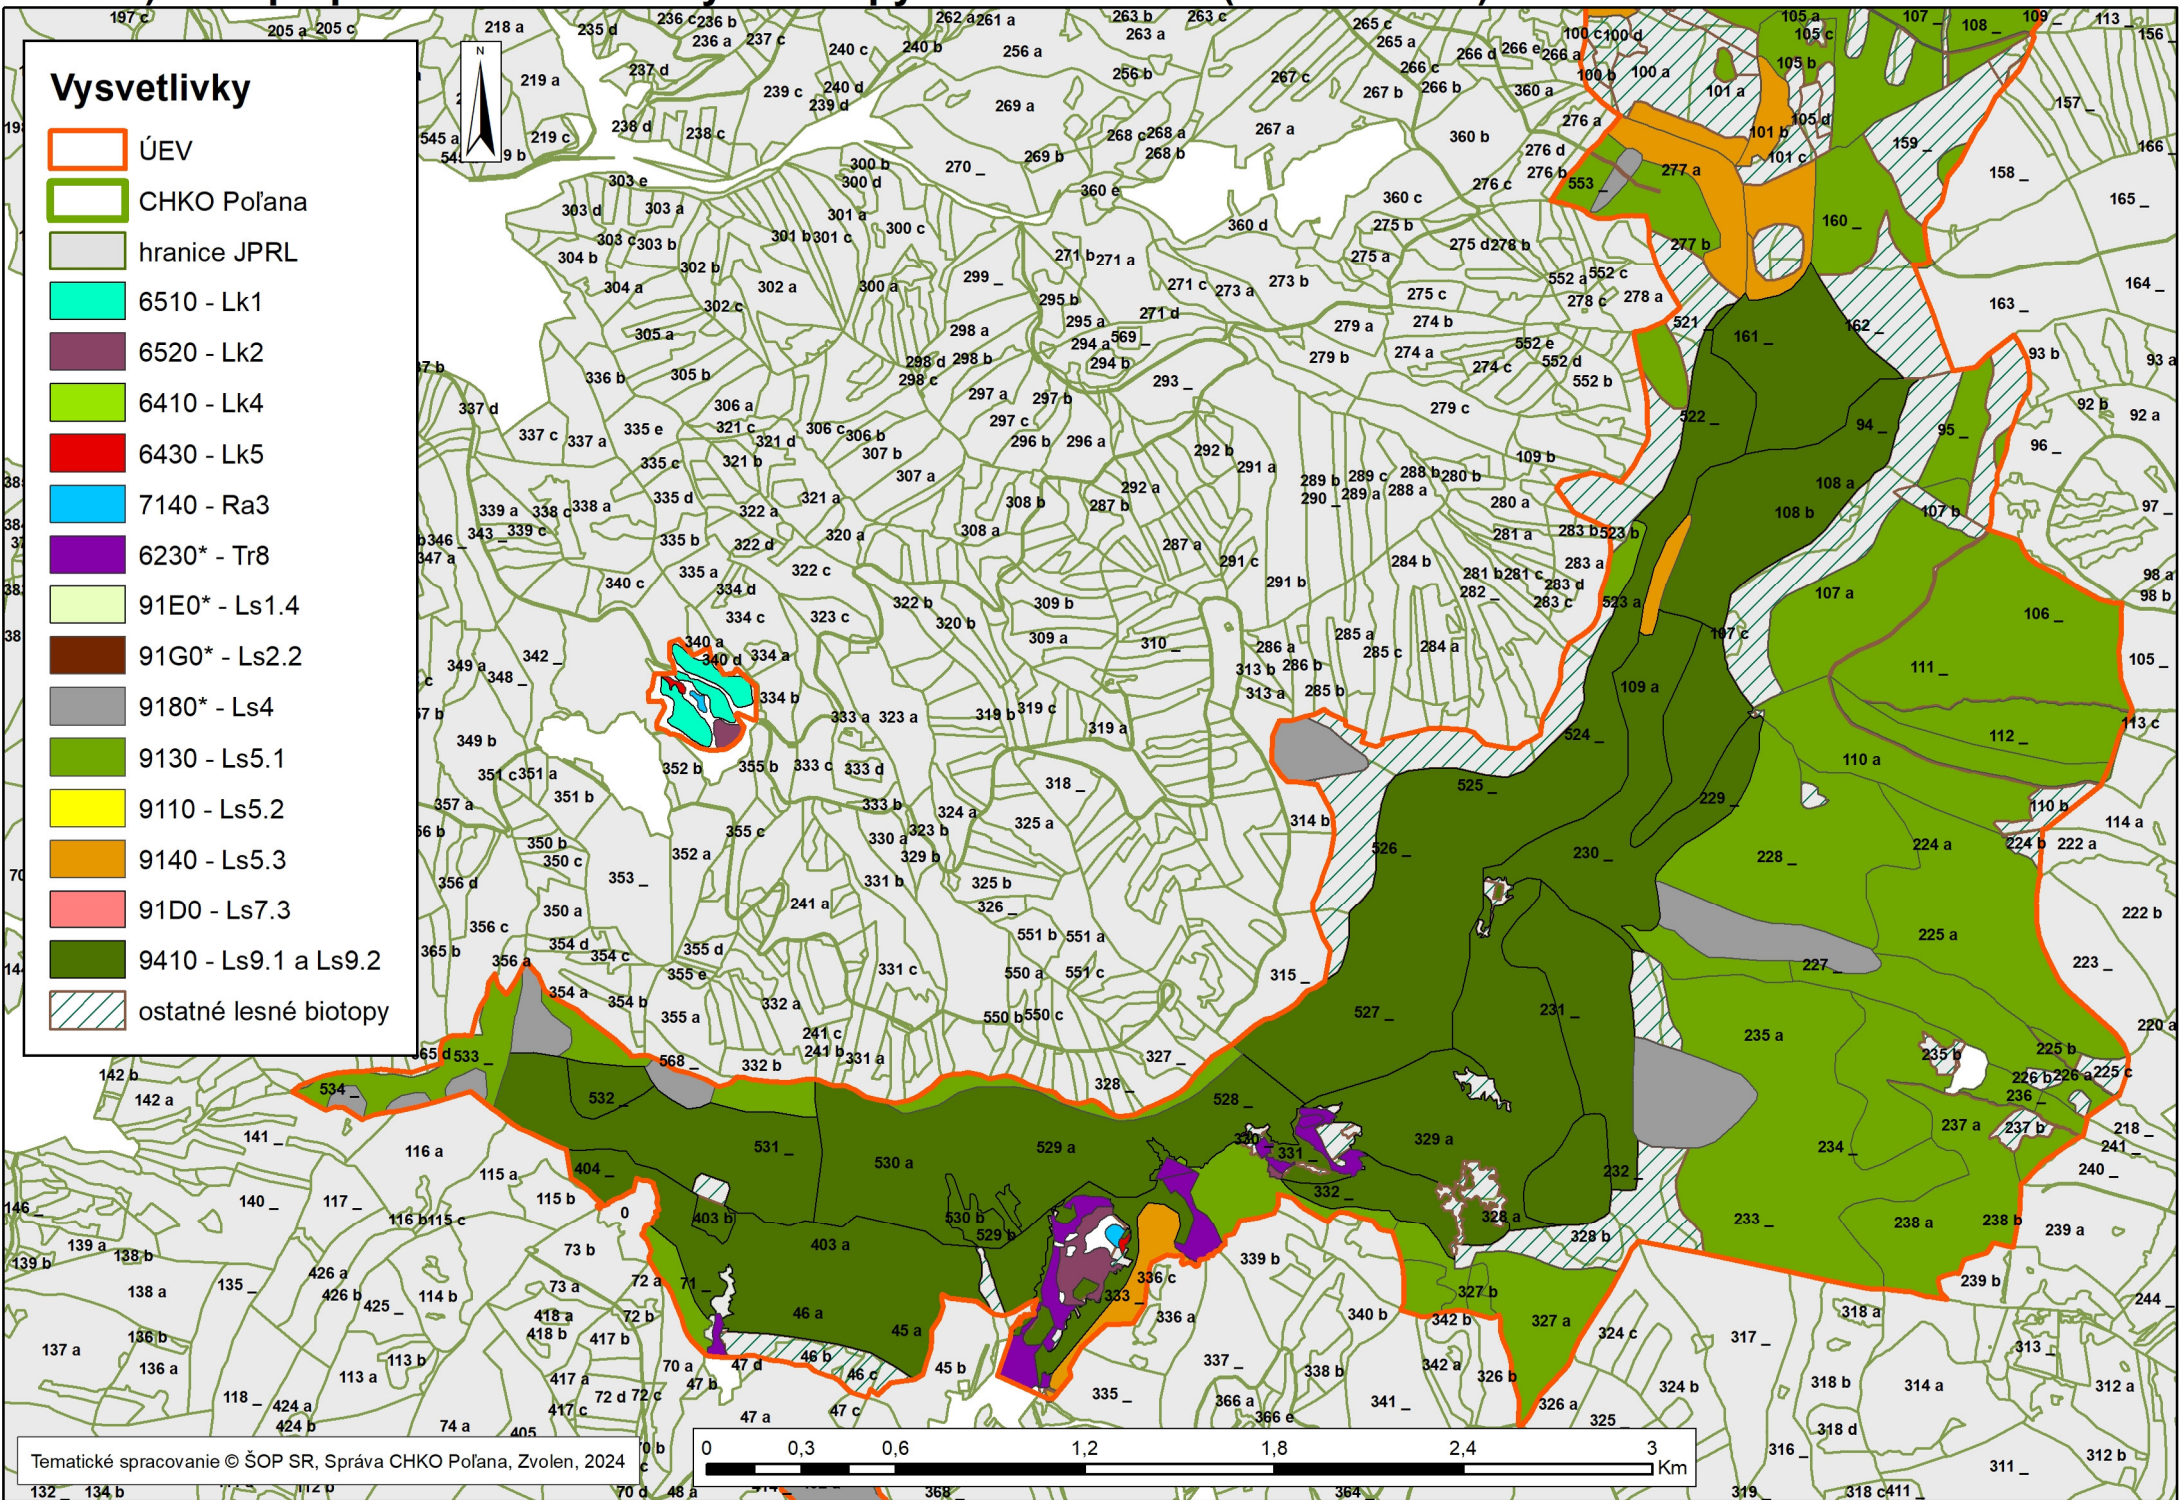

6.3.1 e) Mapa predmetov ochrany - biotopy v ÚEV Javorinka (SKUEV0046)

Vysvetlivky

- ÚEV
- CHKO Poľana
- hranice JPRL
- 6510 - Lk1
- 6520 - Lk2
- 6410 - Lk4
- 6430 - Lk5
- 7140 - Ra3
- 6230* - Tr8
- 91E0* - Ls1.4
- 91G0* - Ls2.2
- 9180* - Ls4
- 9130 - Ls5.1
- 9110 - Ls5.2
- 9140 - Ls5.3
- 91D0 - Ls7.3
- 9410 - Ls9.1 a Ls9.2
- ostatné lesné biotopy

Vysvetlivky

- ÚEV
- CHKO Poľana
- hranice JPRL
- 6510 - Lk1
- 6520 - Lk2
- 6410 - Lk4
- 6430 - Lk5
- 7140 - Ra3
- 6230* - Tr8
- 91E0* - Ls1.4
- 91G0* - Ls2.2
- 9180* - Ls4
- 9130 - Ls5.1
- 9110 - Ls5.2
- 9140 - Ls5.3
- 91D0 - Ls7.3
- 9410 - Ls9.1 a Ls9.2
- ostatné lesné biotopy

6.3.1 h)-2 Mapa predmetov ochrany - biotopy v ÚEV Poľana (SKUEV0319)

Vysvetlivky

- ÚEV
- CHKO Poľana
- hranice JPRL
- 6510 - Lk1
- 6520 - Lk2
- 6410 - Lk4
- 6430 - Lk5
- 7140 - Ra3
- 6230* - Tr8
- 91E0* - Ls1.4
- 91G0* - Ls2.2
- 9180* - Ls4
- 9130 - Ls5.1
- 9110 - Ls5.2
- 9140 - Ls5.3
- 91D0 - Ls7.3
- 9410 - Ls9.1 a Ls9.2
- ostatné lesné biotopy

6.3.1 h)-3 Mapa predmetov ochrany - biotopy v ÚEV Poľana (SKUEV0319)

6.3.1 h)-4 Mapa predmetov ochrany - biotopy v ÚEV Poľana (SKUEV0319)

6.3.1 h)-5 Mapa predmetov ochrany - biotopy v ÚEV Poľana (SKUEV0319)