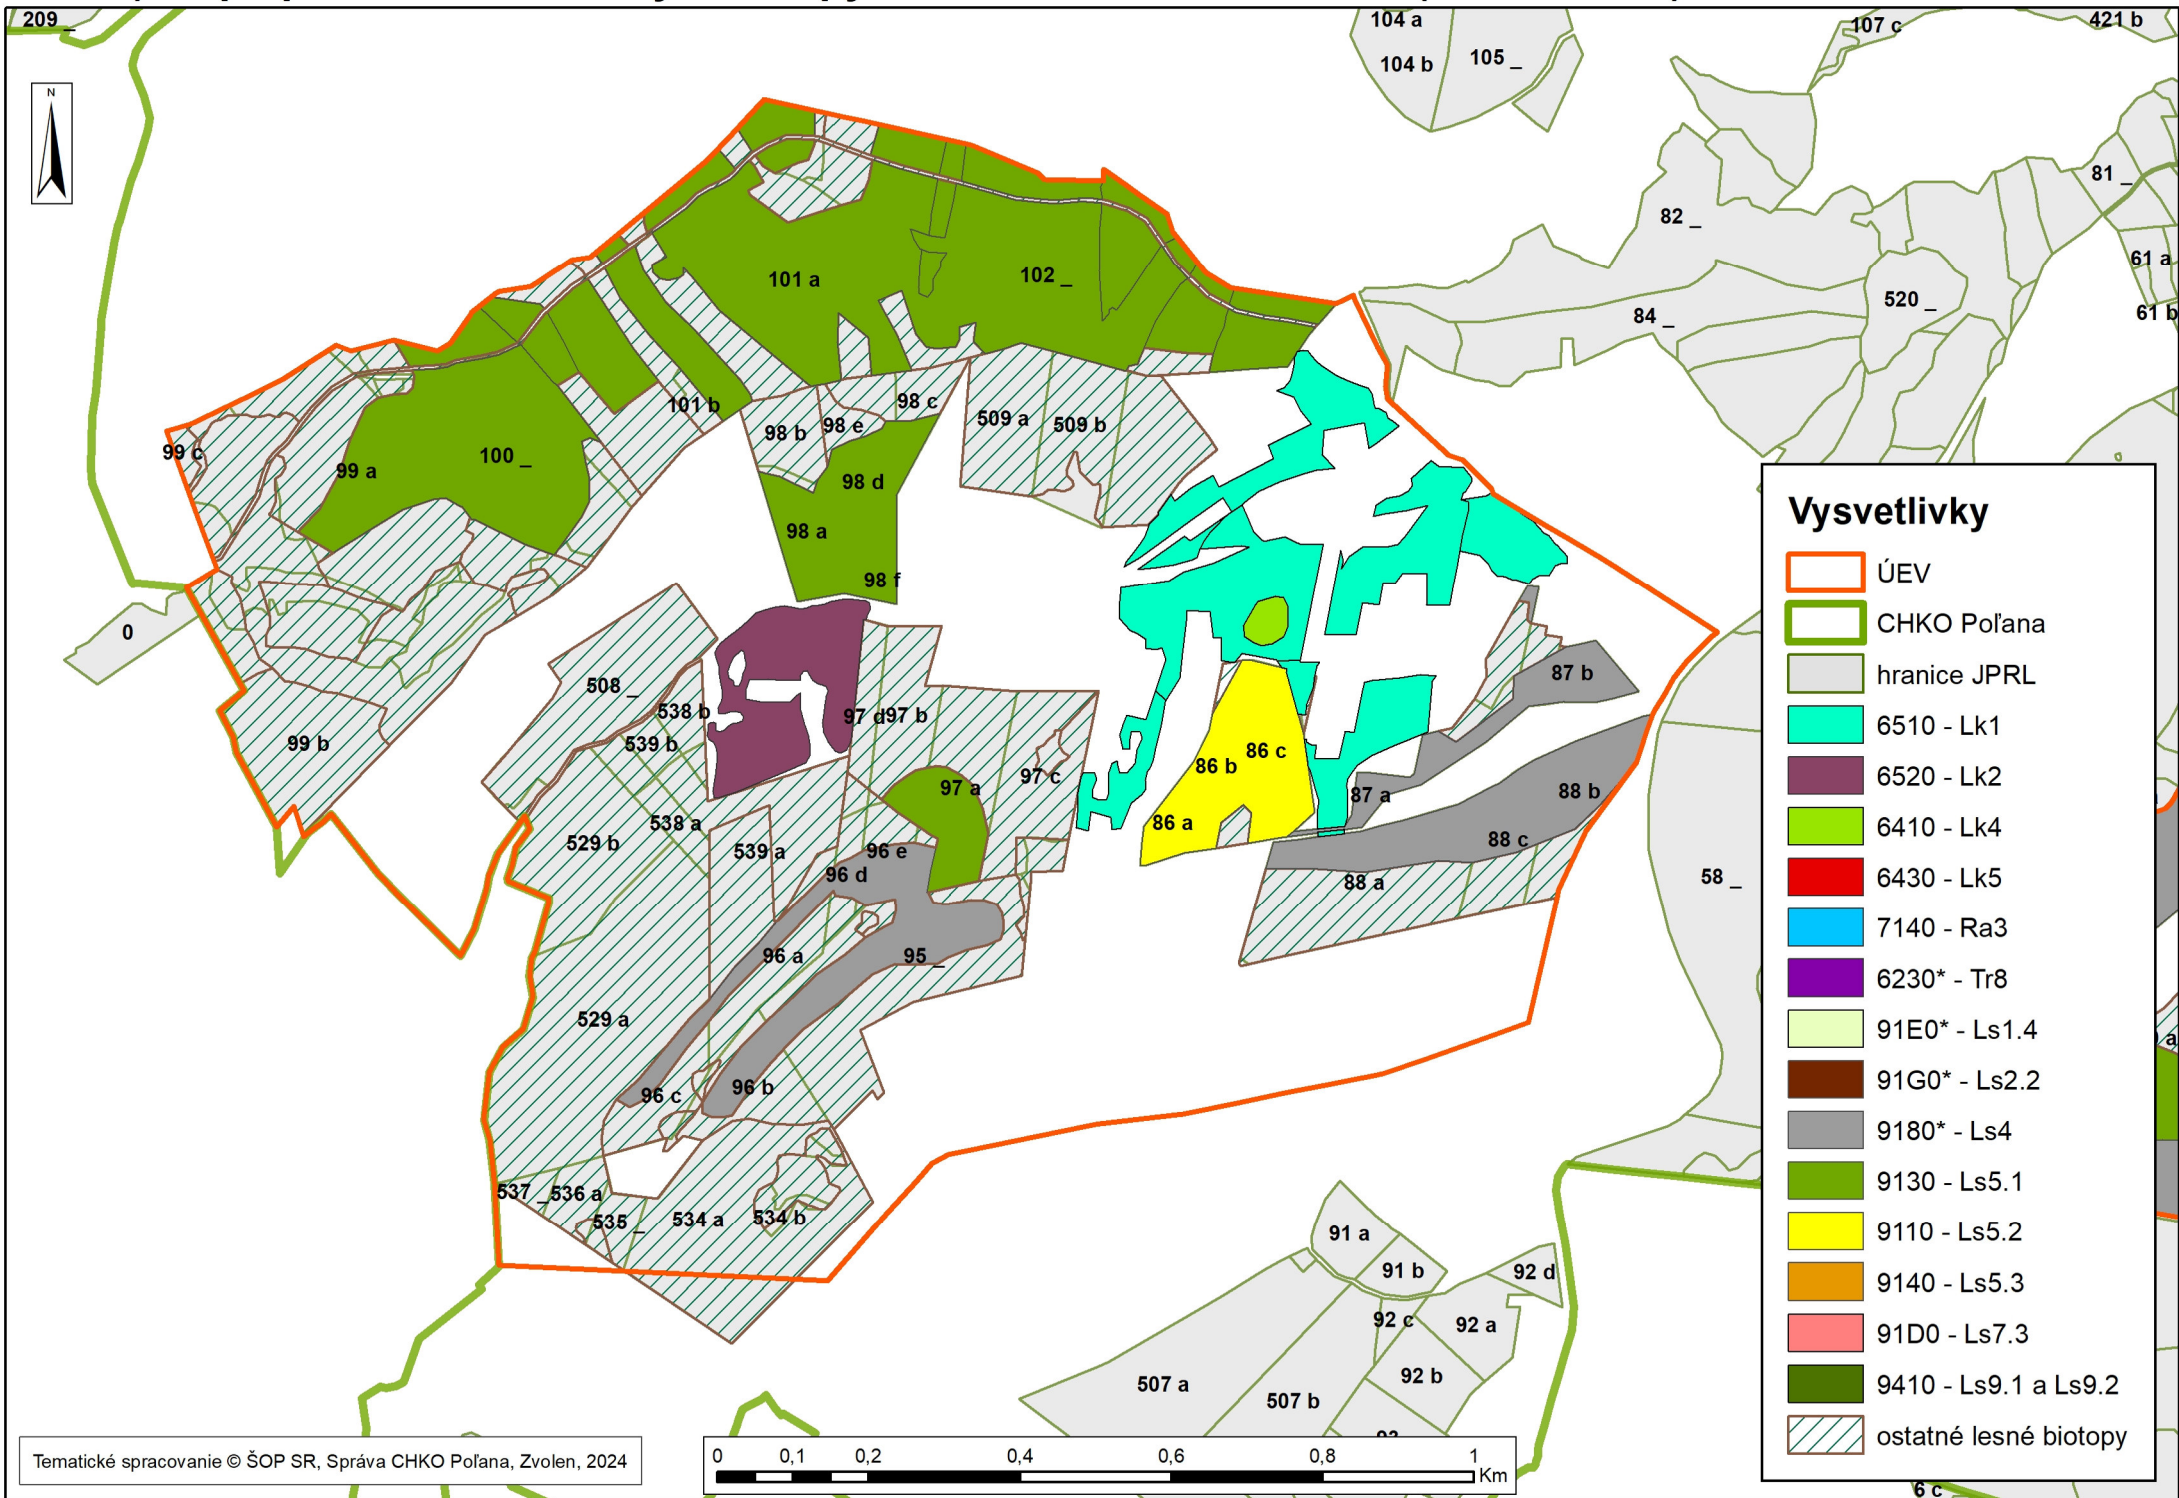

6.3.1 Mapa predmetov ochrany - biotopy v ÚEV

6.3.1 a) Mapa predmetov ochrany - biotopy v ÚEV Močidlianska skala (SKUEV0248)

Vysvetlivky

- ÚEV
- CHKO Poľana
- hranice JPRL
- 6510 - Lk1
- 6520 - Lk2
- 6410 - Lk4
- 6430 - Lk5
- 7140 - Ra3
- 6230* - Tr8
- 91E0* - Ls1.4
- 91G0* - Ls2.2
- 9180* - Ls4
- 9130 - Ls5.1
- 9110 - Ls5.2
- 9140 - Ls5.3
- 91D0 - Ls7.3
- 9410 - Ls9.1 a Ls9.2
- ostatné lesné biotopy

6.3.1 b) Mapa predmetov ochrany - biotopy v ÚEV Detviarsky potok (SKUEV0400)

6.3.1 c) Mapa predmetov ochrany - biotopy v ÚEV Kopa (SKUEV0045)

6.3.1 d) Mapa predmetov ochrany - biotopy v ÚEV Koryto (SKUEV0009)

Vysvetlivky

- ÚEV
- CHKO Poľana
- hranice JPRL
- 6510 - Lk1
- 6520 - Lk2
- 6410 - Lk4
- 6430 - Lk5
- 7140 - Ra3
- 6230* - Tr8
- 91E0* - Ls1.4
- 91G0* - Ls2.2
- 9180* - Ls4
- 9130 - Ls5.1
- 9110 - Ls5.2
- 9140 - Ls5.3
- 91D0 - Ls7.3
- 9410 - Ls9.1 a Ls9.2
- ostatné lesné biotopy

6.3.1 e) Mapa predmetov ochrany - biotopy v ÚEV Javorinka (SKUEV0046)

Vysvetlivky

- ÚEV
- CHKO Poľana
- hranice JPRL
- 6510 - Lk1
- 6520 - Lk2
- 6410 - Lk4
- 6430 - Lk5
- 7140 - Ra3
- 6230* - Tr8
- 91E0* - Ls1.4
- 91G0* - Ls2.2
- 9180* - Ls4
- 9130 - Ls5.1
- 9110 - Ls5.2
- 9140 - Ls5.3
- 91D0 - Ls7.3
- 9410 - Ls9.1 a Ls9.2
- ostatné lesné biotopy