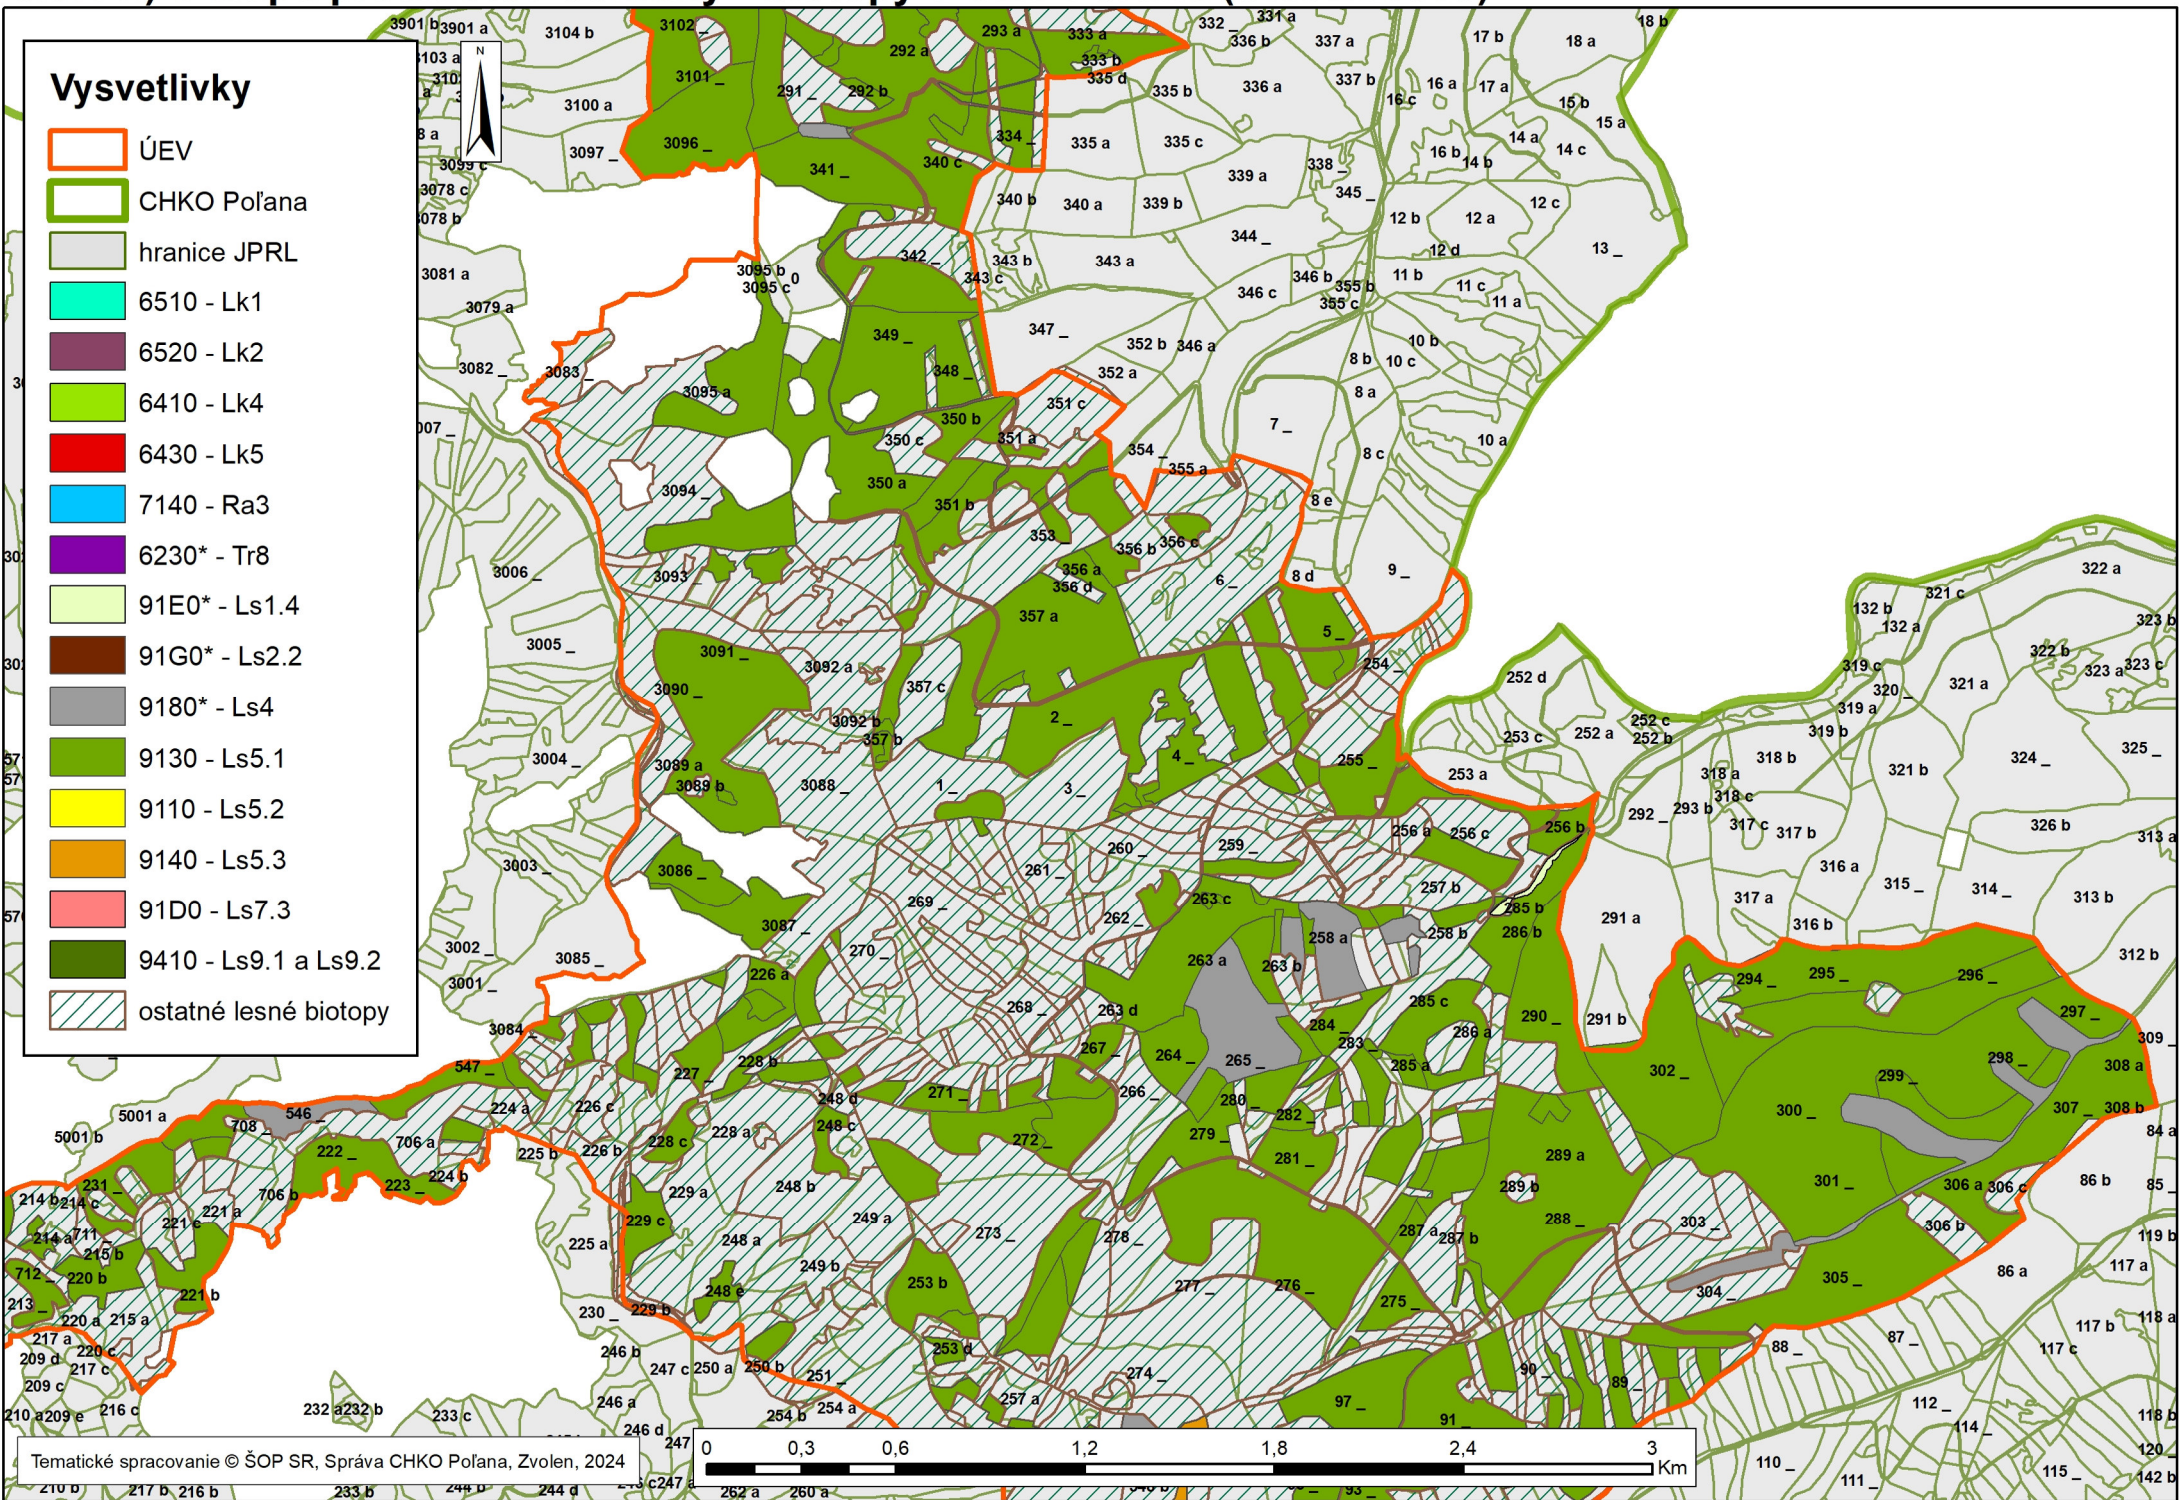

6.3.1 h)-3 Mapa predmetov ochrany - biotopy v ÚEV Poľana (SKUEV0319)