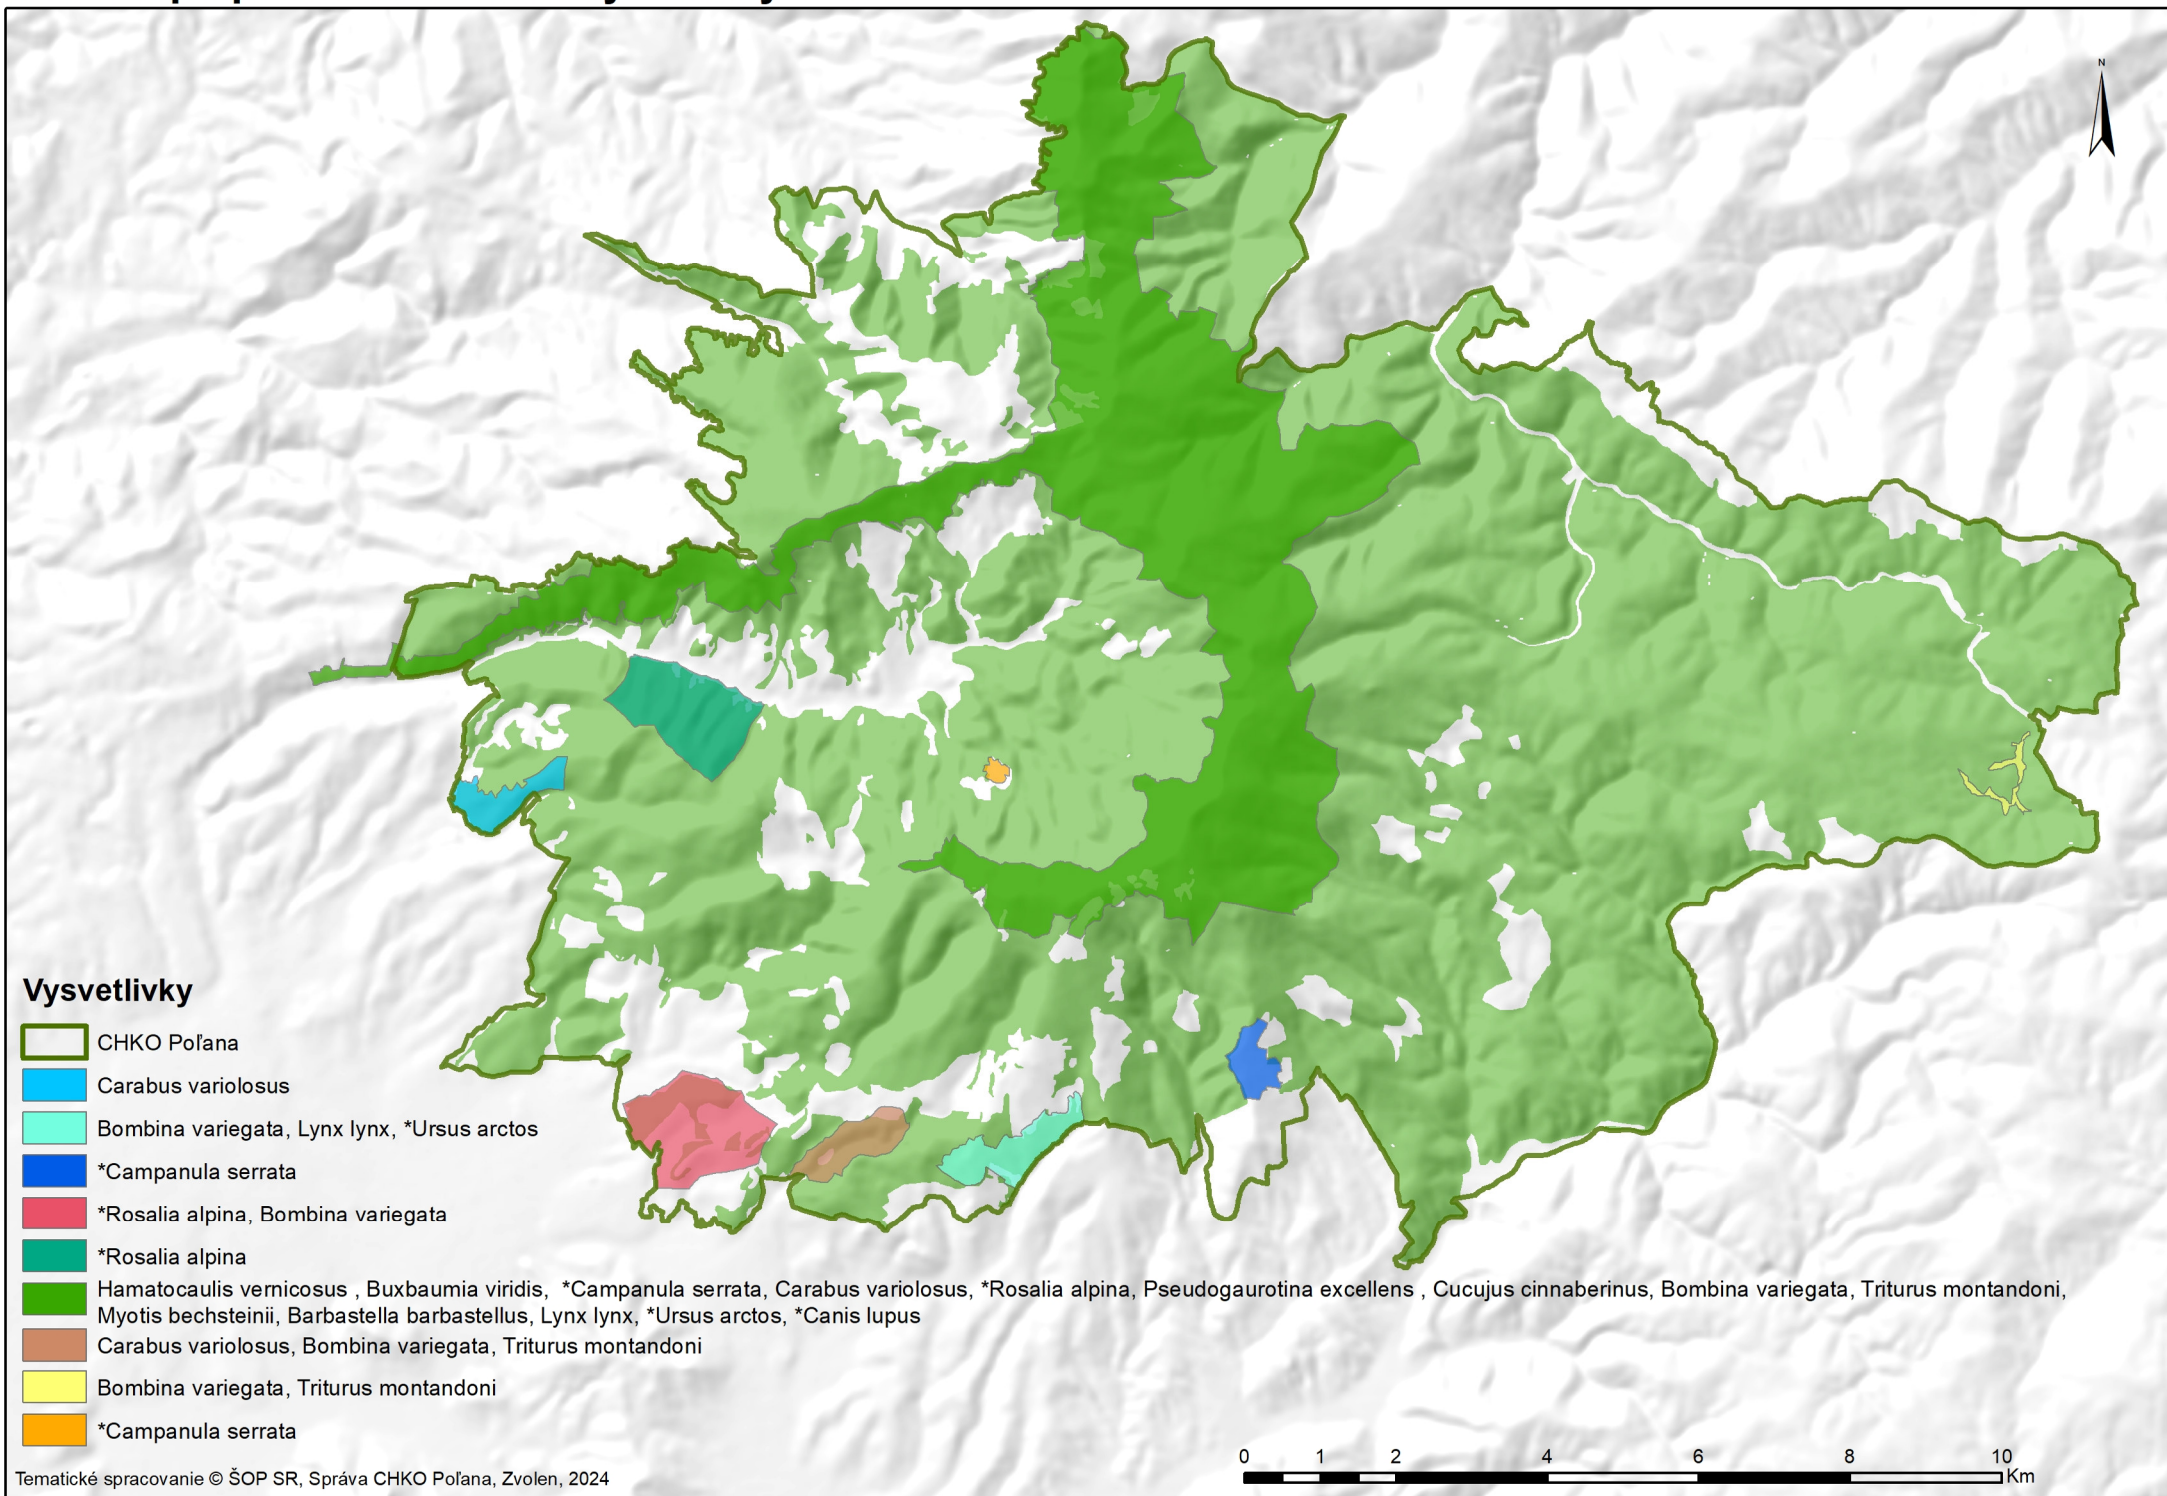

Vysvetlivky

- ÚEV
- CHKO Poľana
- hranice JPRL
- 6510 - Lk1
- 6520 - Lk2
- 6410 - Lk4
- 6430 - Lk5
- 7140 - Ra3
- 6230* - Tr8
- 91E0* - Ls1.4
- 91G0* - Ls2.2
- 9180* - Ls4
- 9130 - Ls5.1
- 9110 - Ls5.2
- 9140 - Ls5.3
- 91D0 - Ls7.3
- 9410 - Ls9.1 a Ls9.2
- ostatné lesné biotopy

6.3.1 h)-2 Mapa predmetov ochrany - biotopy v ÚEV Poľana (SKUEV0319)

Vysvetlivky

- ÚEV
- CHKO Poľana
- hranice JPRL
- 6510 - Lk1
- 6520 - Lk2
- 6410 - Lk4
- 6430 - Lk5
- 7140 - Ra3
- 6230* - Tr8
- 91E0* - Ls1.4
- 91G0* - Ls2.2
- 9180* - Ls4
- 9130 - Ls5.1
- 9110 - Ls5.2
- 9140 - Ls5.3
- 91D0 - Ls7.3
- 9410 - Ls9.1 a Ls9.2
- ostatné lesné biotopy

6.3.1 h)-3 Mapa predmetov ochrany - biotopy v ÚEV Poľana (SKUEV0319)

6.3.1 h)-4 Mapa predmetov ochrany - biotopy v ÚEV Poľana (SKUEV0319)

6.3.1 h)-5 Mapa predmetov ochrany - biotopy v ÚEV Poľana (SKUEV0319)

6.3.1 i) Mapa predmetov ochrany - biotopy v ÚEV Vrchslatina (SKUEV0694)

6.3.1 j) Mapa predmetov ochrany - biotopy v ÚEV Dolná Zálomská (SKUEV0856)

6.3.2 Mapa predmetov ochrany - druhy v ÚEV

6.3.3 Mapa predmetov ochrany - druhy