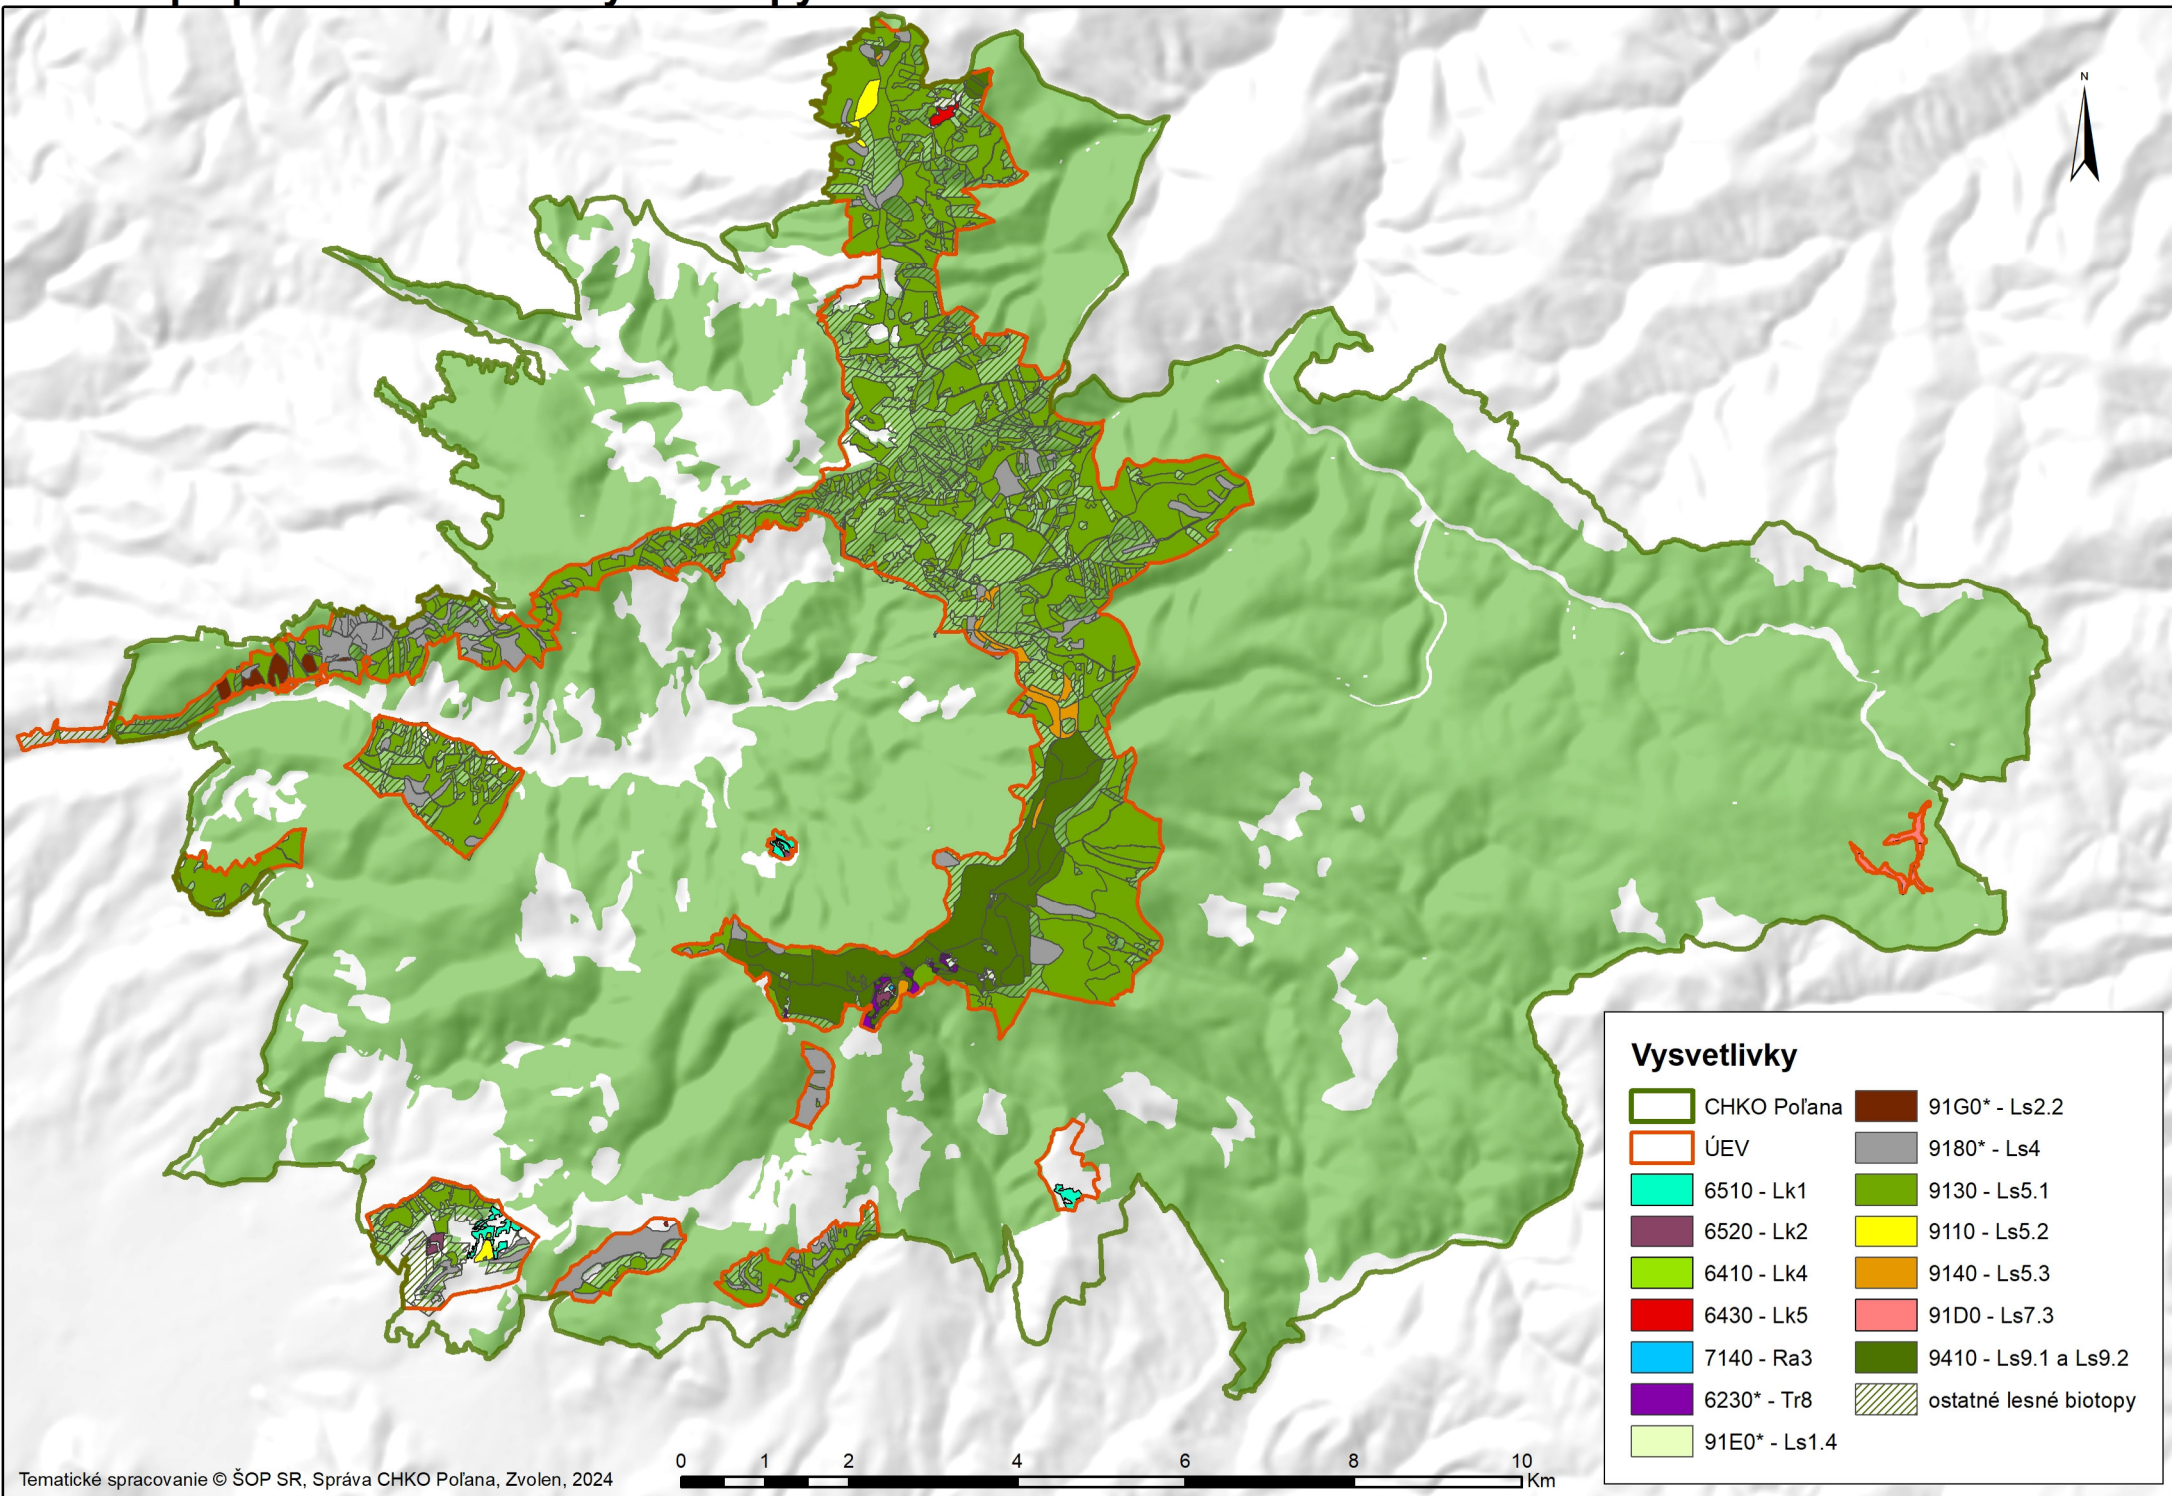

6.3.1 Mapa predmetov ochrany - biotopy v ÚEV

6.3.1 a) Mapa predmetov ochrany - biotopy v ÚEV Močidlianska skala (SKUEV0248)

Vysvetlivky

- ÚEV
- CHKO Poľana
- hranice JPRL
- 6510 - Lk1
- 6520 - Lk2
- 6410 - Lk4
- 6430 - Lk5
- 7140 - Ra3
- 6230* - Tr8
- 91E0* - Ls1.4
- 91G0* - Ls2.2
- 9180* - Ls4
- 9130 - Ls5.1
- 9110 - Ls5.2
- 9140 - Ls5.3
- 91D0 - Ls7.3
- 9410 - Ls9.1 a Ls9.2
- ostatné lesné biotopy

6.3.1 b) Mapa predmetov ochrany - biotopy v ÚEV Detviarsky potok (SKUEV0400)

6.3.1 c) Mapa predmetov ochrany - biotopy v ÚEV Kopa (SKUEV0045)

6.3.1 d) Mapa predmetov ochrany - biotopy v ÚEV Koryto (SKUEV0009)

Vysvetlivky

- ÚEV
- CHKO Poľana
- hranice JPRL
- 6510 - Lk1
- 6520 - Lk2
- 6410 - Lk4
- 6430 - Lk5
- 7140 - Ra3
- 6230* - Tr8
- 91E0* - Ls1.4
- 91G0* - Ls2.2
- 9180* - Ls4
- 9130 - Ls5.1
- 9110 - Ls5.2
- 9140 - Ls5.3
- 91D0 - Ls7.3
- 9410 - Ls9.1 a Ls9.2
- ostatné lesné biotopy

6.3.1 e) Mapa predmetov ochrany - biotopy v ÚEV Javorinka (SKUEV0046)

Vysvetlivky

- ÚEV
- CHKO Poľana
- hranice JPRL
- 6510 - Lk1
- 6520 - Lk2
- 6410 - Lk4
- 6430 - Lk5
- 7140 - Ra3
- 6230* - Tr8
- 91E0* - Ls1.4
- 91G0* - Ls2.2
- 9180* - Ls4
- 9130 - Ls5.1
- 9110 - Ls5.2
- 9140 - Ls5.3
- 91D0 - Ls7.3
- 9410 - Ls9.1 a Ls9.2
- ostatné lesné biotopy