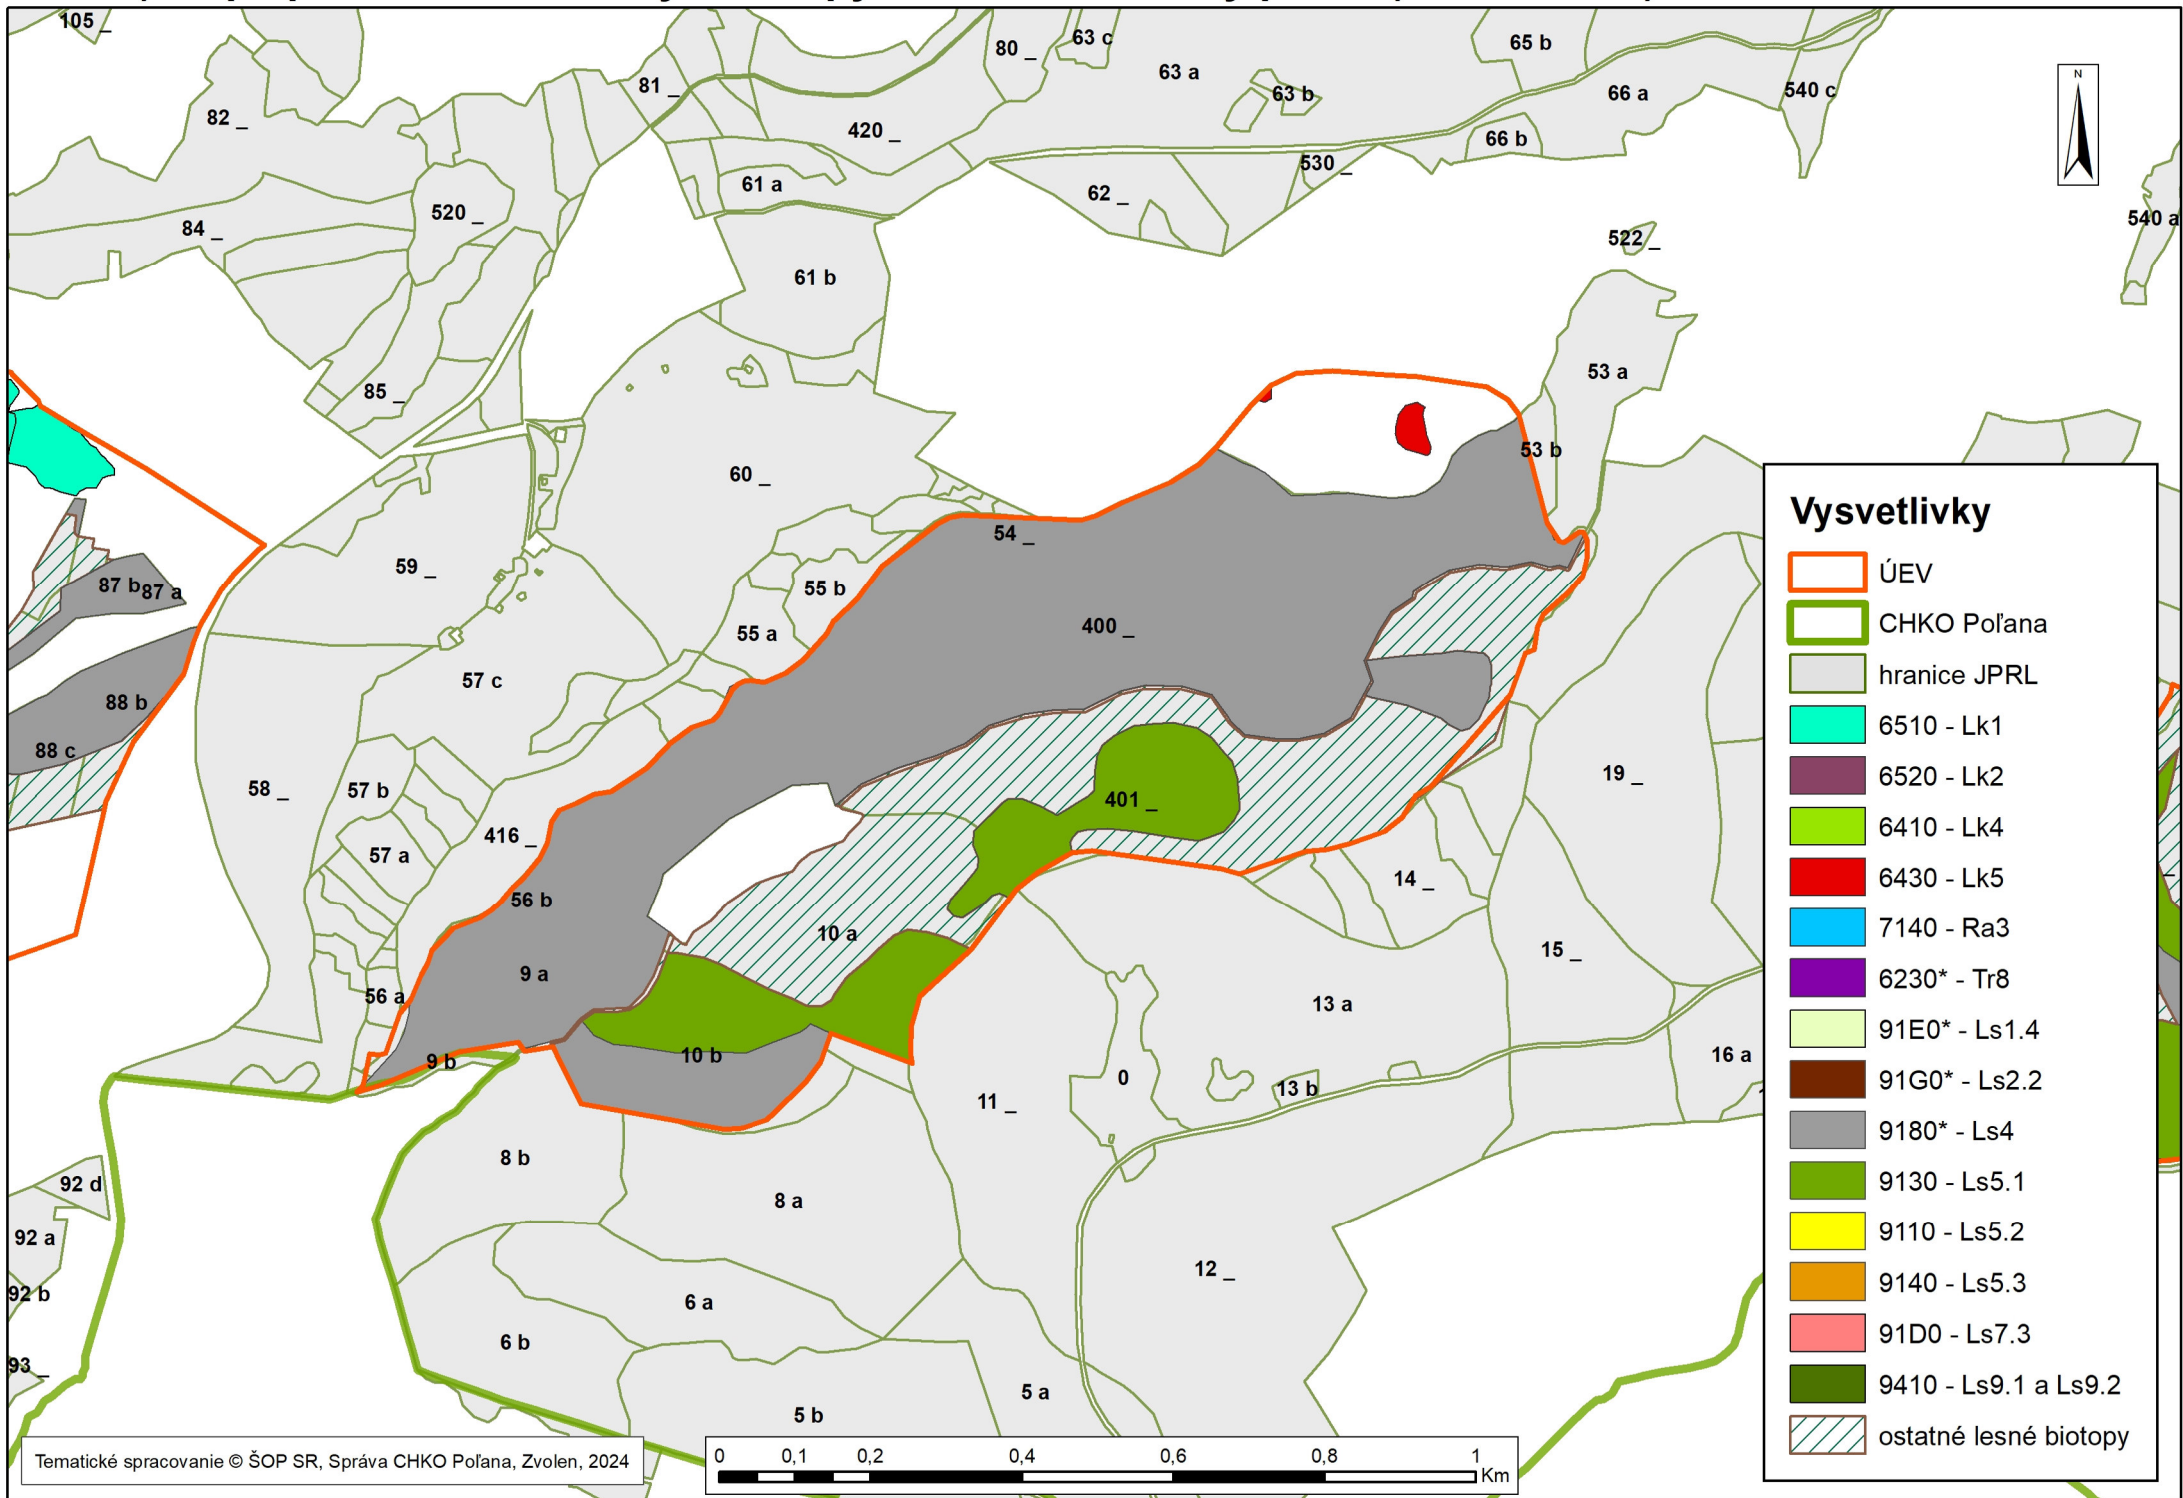

6.3.1 Mapa predmetov ochrany - biotopy v ÚEV

6.3.1 a) Mapa predmetov ochrany - biotopy v ÚEV Močidlianska skala (SKUEV0248)

Vysvetlivky

- ÚEV
- CHKO Poľana
- hranice JPRL
- 6510 - Lk1
- 6520 - Lk2
- 6410 - Lk4
- 6430 - Lk5
- 7140 - Ra3
- 6230* - Tr8
- 91E0* - Ls1.4
- 91G0* - Ls2.2
- 9180* - Ls4
- 9130 - Ls5.1
- 9110 - Ls5.2
- 9140 - Ls5.3
- 91D0 - Ls7.3
- 9410 - Ls9.1 a Ls9.2
- ostatné lesné biotopy

6.3.1 b) Mapa predmetov ochrany - biotopy v ÚEV Detviarsky potok (SKUEV0400)

6.3.1 c) Mapa predmetov ochrany - biotopy v ÚEV Kopa (SKUEV0045)

6.3.1 d) Mapa predmetov ochrany - biotopy v ÚEV Koryto (SKUEV0009)

Vysvetlivky

- ÚEV
- CHKO Poľana
- hranice JPRL
- 6510 - Lk1
- 6520 - Lk2
- 6410 - Lk4
- 6430 - Lk5
- 7140 - Ra3
- 6230* - Tr8
- 91E0* - Ls1.4
- 91G0* - Ls2.2
- 9180* - Ls4
- 9130 - Ls5.1
- 9110 - Ls5.2
- 9140 - Ls5.3
- 91D0 - Ls7.3
- 9410 - Ls9.1 a Ls9.2
- ostatné lesné biotopy

6.3.1 e) Mapa predmetov ochrany - biotopy v ÚEV Javorinka (SKUEV0046)

Vysvetlivky

- ÚEV
- CHKO Poľana
- hranice JPRL
- 6510 - Lk1
- 6520 - Lk2
- 6410 - Lk4
- 6430 - Lk5
- 7140 - Ra3
- 6230* - Tr8
- 91E0* - Ls1.4
- 91G0* - Ls2.2
- 9180* - Ls4
- 9130 - Ls5.1
- 9110 - Ls5.2
- 9140 - Ls5.3
- 91D0 - Ls7.3
- 9410 - Ls9.1 a Ls9.2
- ostatné lesné biotopy