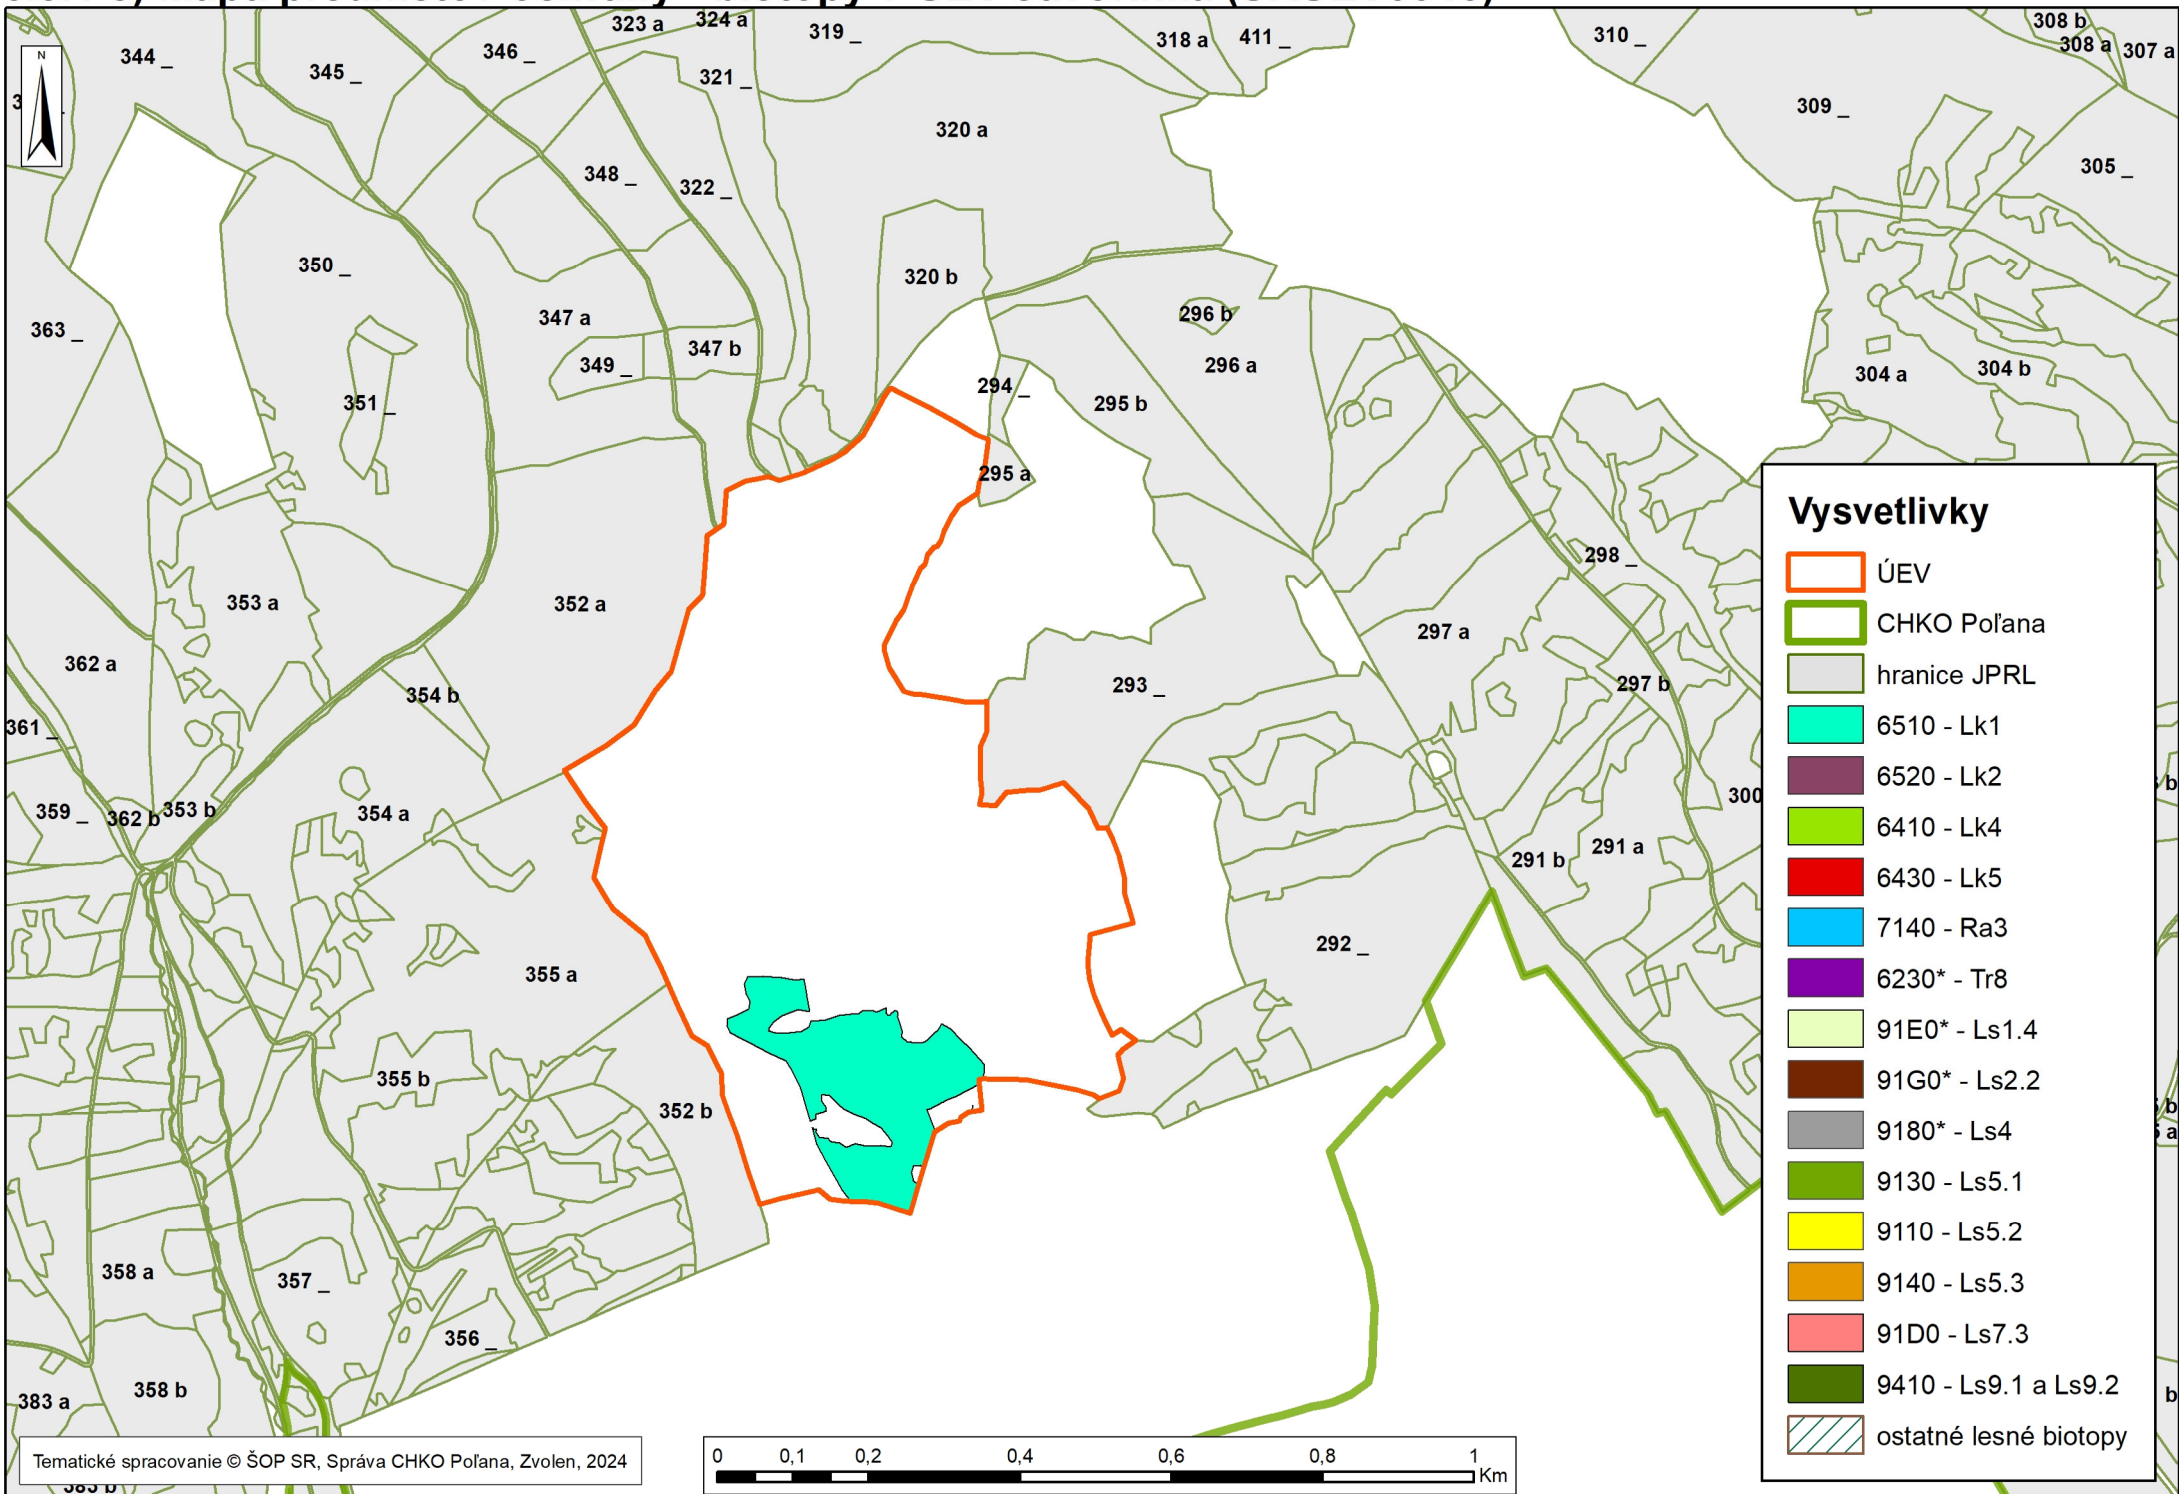

6.3.1 Mapa predmetov ochrany - biotopy v ÚEV

6.3.1 a) Mapa predmetov ochrany - biotopy v ÚEV Močidlianska skala (SKUEV0248)

Vysvetlivky

- ÚEV
- CHKO Poľana
- hranice JPRL
- 6510 - Lk1
- 6520 - Lk2
- 6410 - Lk4
- 6430 - Lk5
- 7140 - Ra3
- 6230* - Tr8
- 91E0* - Ls1.4
- 91G0* - Ls2.2
- 9180* - Ls4
- 9130 - Ls5.1
- 9110 - Ls5.2
- 9140 - Ls5.3
- 91D0 - Ls7.3
- 9410 - Ls9.1 a Ls9.2
- ostatné lesné biotopy

6.3.1 b) Mapa predmetov ochrany - biotopy v ÚEV Detviarsky potok (SKUEV0400)

6.3.1 c) Mapa predmetov ochrany - biotopy v ÚEV Kopa (SKUEV0045)

6.3.1 d) Mapa predmetov ochrany - biotopy v ÚEV Koryto (SKUEV0009)

Vysvetlivky

- ÚEV
- CHKO Poľana
- hranice JPRL
- 6510 - Lk1
- 6520 - Lk2
- 6410 - Lk4
- 6430 - Lk5
- 7140 - Ra3
- 6230* - Tr8
- 91E0* - Ls1.4
- 91G0* - Ls2.2
- 9180* - Ls4
- 9130 - Ls5.1
- 9110 - Ls5.2
- 9140 - Ls5.3
- 91D0 - Ls7.3
- 9410 - Ls9.1 a Ls9.2
- ostatné lesné biotopy

6.3.1 e) Mapa predmetov ochrany - biotopy v ÚEV Javorinka (SKUEV0046)

Vysvetlivky

- ÚEV
- CHKO Poľana
- hranice JPRL
- 6510 - Lk1
- 6520 - Lk2
- 6410 - Lk4
- 6430 - Lk5
- 7140 - Ra3
- 6230* - Tr8
- 91E0* - Ls1.4
- 91G0* - Ls2.2
- 9180* - Ls4
- 9130 - Ls5.1
- 9110 - Ls5.2
- 9140 - Ls5.3
- 91D0 - Ls7.3
- 9410 - Ls9.1 a Ls9.2
- ostatné lesné biotopy