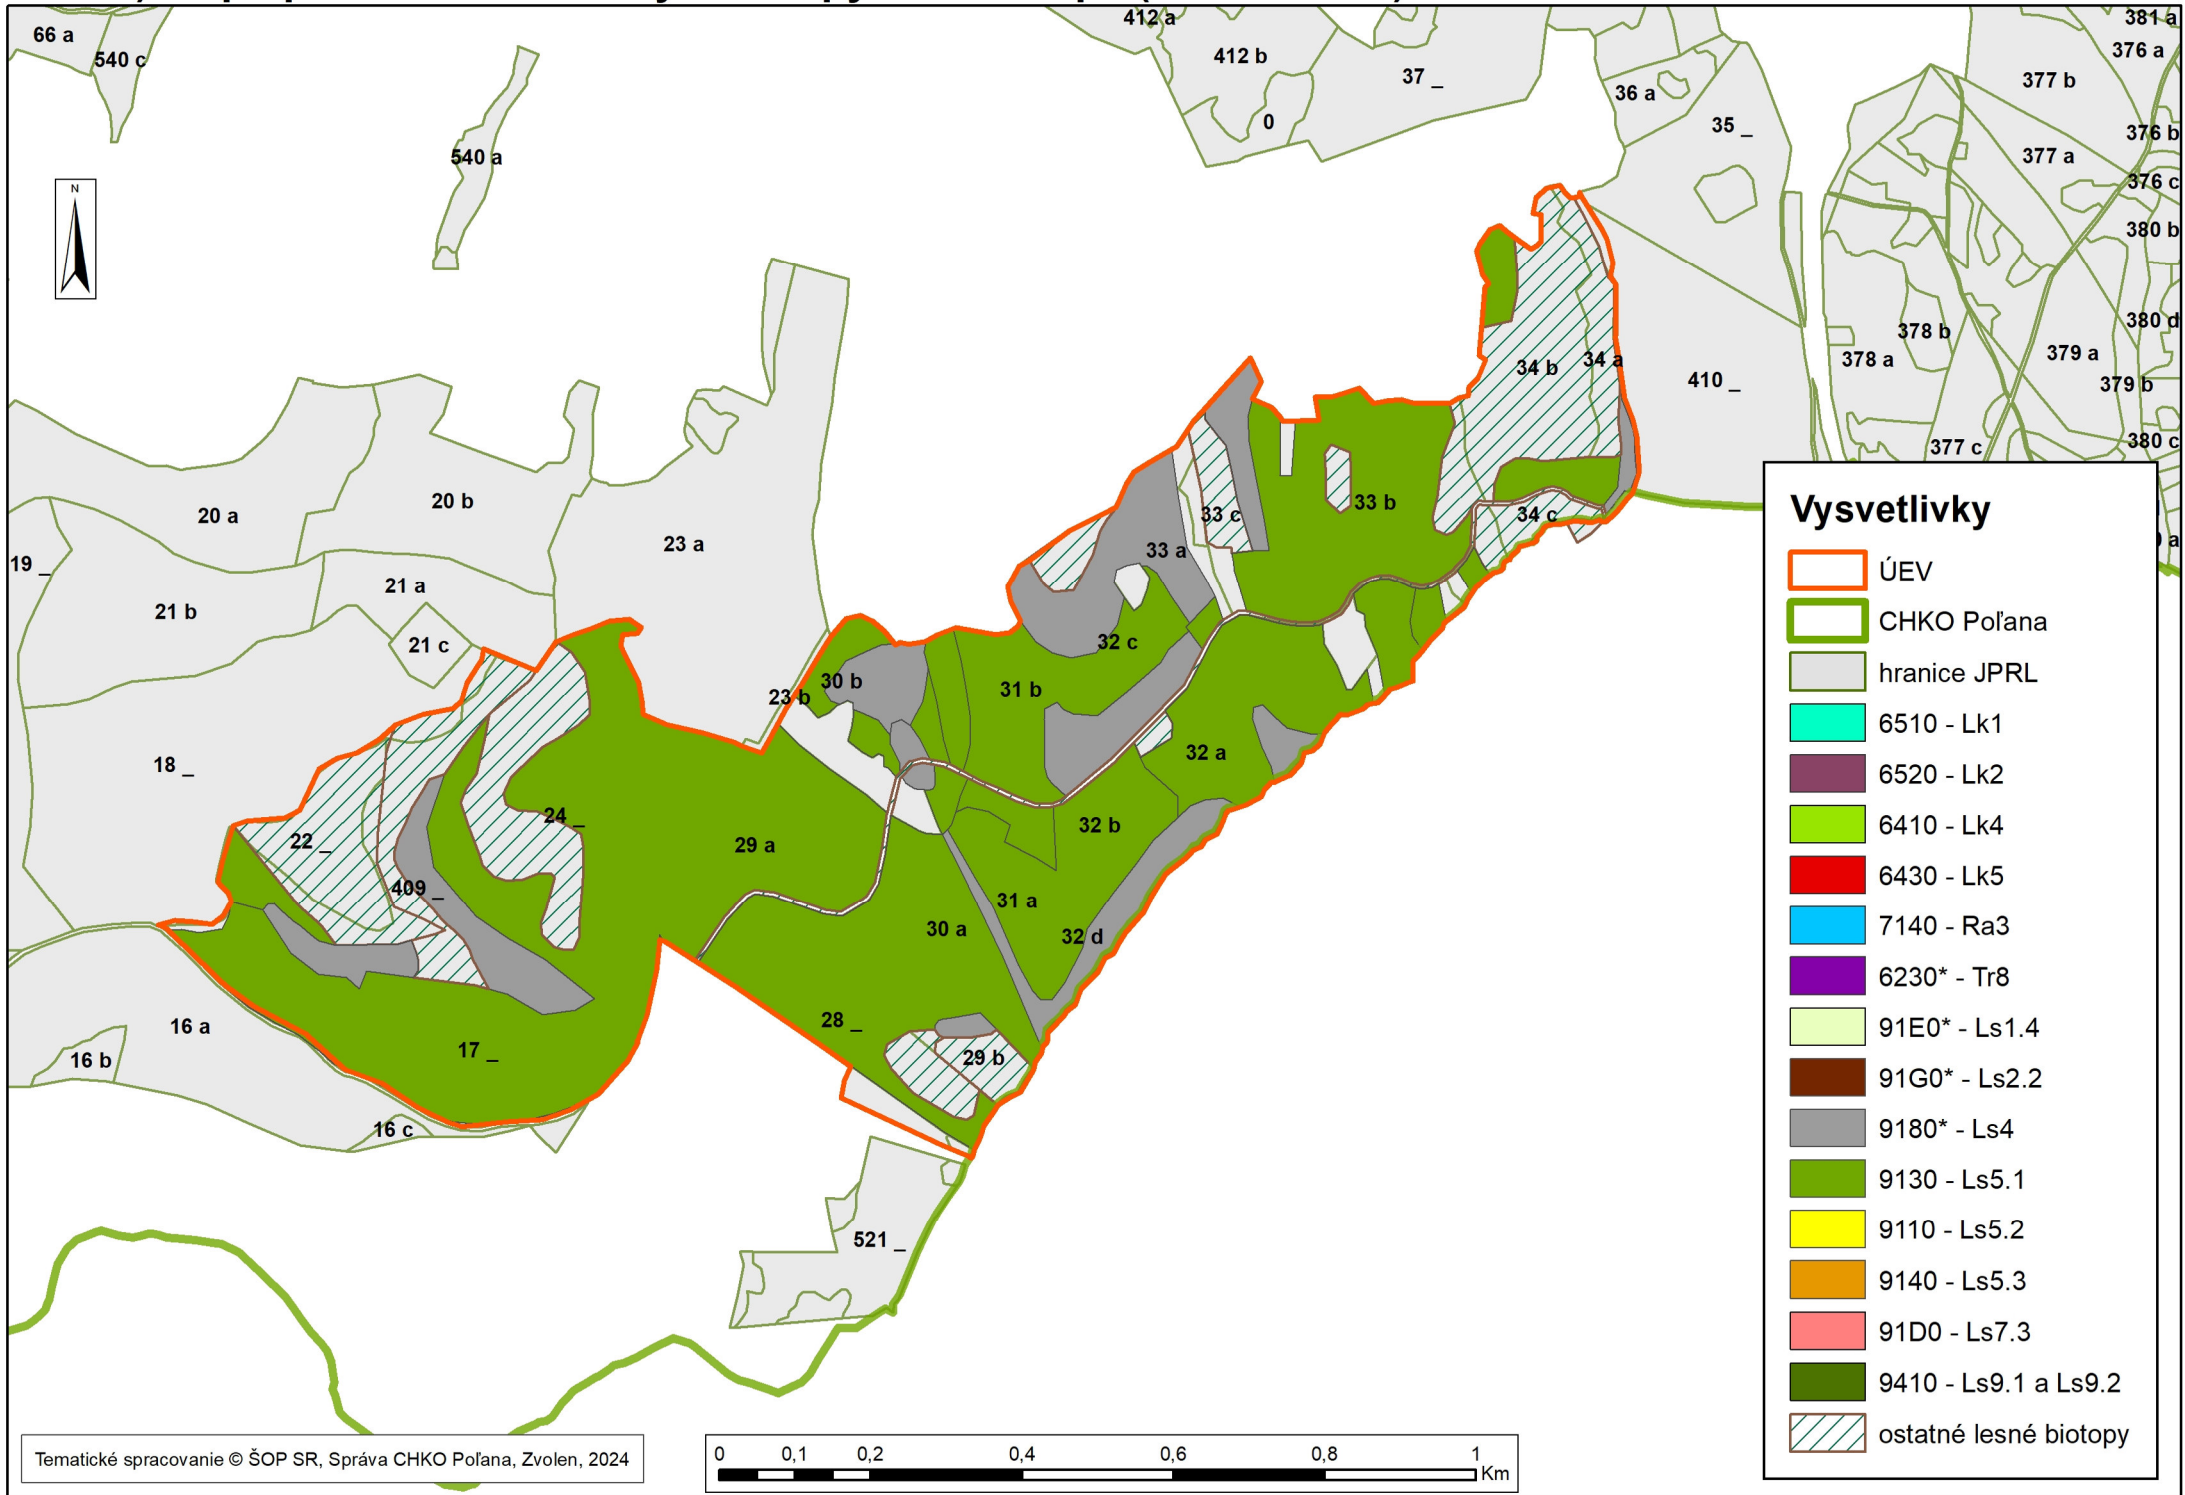

6.3.1 Mapa predmetov ochrany - biotopy v ÚEV

6.3.1 a) Mapa predmetov ochrany - biotopy v ÚEV Močidlianska skala (SKUEV0248)

Vysvetlivky

- ÚEV
- CHKO Poľana
- hranice JPRL
- 6510 - Lk1
- 6520 - Lk2
- 6410 - Lk4
- 6430 - Lk5
- 7140 - Ra3
- 6230* - Tr8
- 91E0* - Ls1.4
- 91G0* - Ls2.2
- 9180* - Ls4
- 9130 - Ls5.1
- 9110 - Ls5.2
- 9140 - Ls5.3
- 91D0 - Ls7.3
- 9410 - Ls9.1 a Ls9.2
- ostatné lesné biotopy

6.3.1 b) Mapa predmetov ochrany - biotopy v ÚEV Detviarsky potok (SKUEV0400)

6.3.1 c) Mapa predmetov ochrany - biotopy v ÚEV Kopa (SKUEV0045)

6.3.1 d) Mapa predmetov ochrany - biotopy v ÚEV Koryto (SKUEV0009)

Vysvetlivky

- ÚEV
- CHKO Poľana
- hranice JPRL
- 6510 - Lk1
- 6520 - Lk2
- 6410 - Lk4
- 6430 - Lk5
- 7140 - Ra3
- 6230* - Tr8
- 91E0* - Ls1.4
- 91G0* - Ls2.2
- 9180* - Ls4
- 9130 - Ls5.1
- 9110 - Ls5.2
- 9140 - Ls5.3
- 91D0 - Ls7.3
- 9410 - Ls9.1 a Ls9.2
- ostatné lesné biotopy

6.3.1 e) Mapa predmetov ochrany - biotopy v ÚEV Javorinka (SKUEV0046)

Vysvetlivky

- ÚEV
- CHKO Poľana
- hranice JPRL
- 6510 - Lk1
- 6520 - Lk2
- 6410 - Lk4
- 6430 - Lk5
- 7140 - Ra3
- 6230* - Tr8
- 91E0* - Ls1.4
- 91G0* - Ls2.2
- 9180* - Ls4
- 9130 - Ls5.1
- 9110 - Ls5.2
- 9140 - Ls5.3
- 91D0 - Ls7.3
- 9410 - Ls9.1 a Ls9.2
- ostatné lesné biotopy