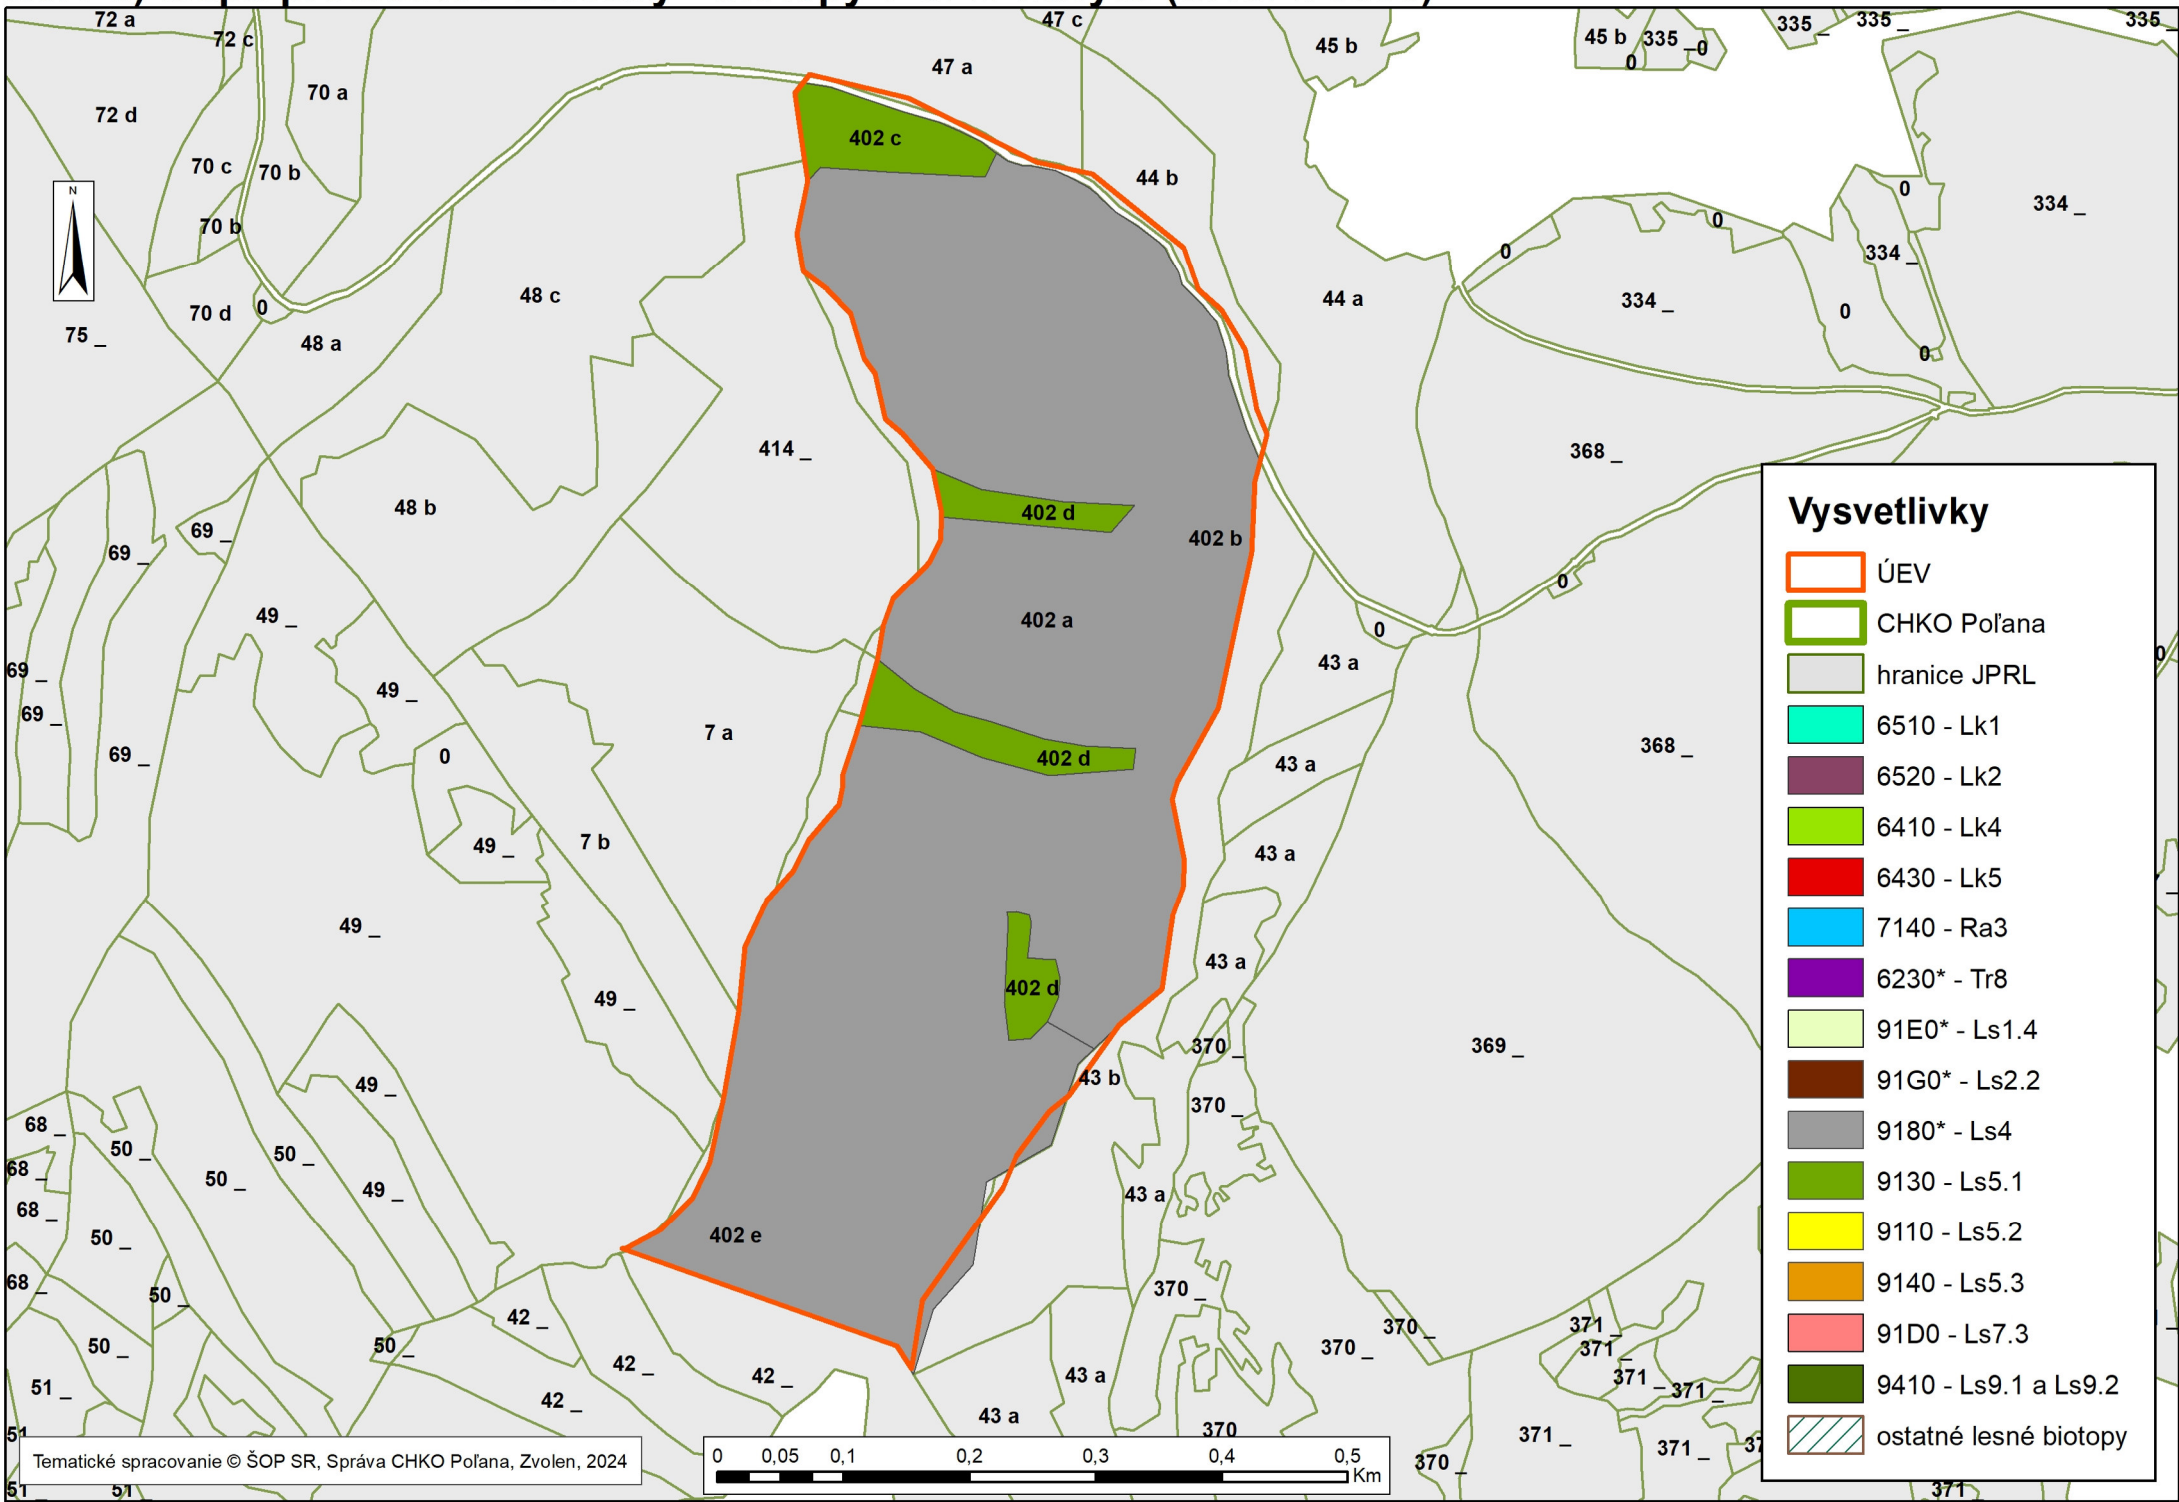

6.3.1 Mapa predmetov ochrany - biotopy v ÚEV

6.3.1 a) Mapa predmetov ochrany - biotopy v ÚEV Močidlianska skala (SKUEV0248)

Vysvetlivky

- ÚEV
- CHKO Poľana
- hranice JPRL
- 6510 - Lk1
- 6520 - Lk2
- 6410 - Lk4
- 6430 - Lk5
- 7140 - Ra3
- 6230* - Tr8
- 91E0* - Ls1.4
- 91G0* - Ls2.2
- 9180* - Ls4
- 9130 - Ls5.1
- 9110 - Ls5.2
- 9140 - Ls5.3
- 91D0 - Ls7.3
- 9410 - Ls9.1 a Ls9.2
- ostatné lesné biotopy

6.3.1 b) Mapa predmetov ochrany - biotopy v ÚEV Detviarsky potok (SKUEV0400)

6.3.1 c) Mapa predmetov ochrany - biotopy v ÚEV Kopa (SKUEV0045)

6.3.1 d) Mapa predmetov ochrany - biotopy v ÚEV Koryto (SKUEV0009)

Vysvetlivky

- ÚEV
- CHKO Poľana
- hranice JPRL
- 6510 - Lk1
- 6520 - Lk2
- 6410 - Lk4
- 6430 - Lk5
- 7140 - Ra3
- 6230* - Tr8
- 91E0* - Ls1.4
- 91G0* - Ls2.2
- 9180* - Ls4
- 9130 - Ls5.1
- 9110 - Ls5.2
- 9140 - Ls5.3
- 91D0 - Ls7.3
- 9410 - Ls9.1 a Ls9.2
- ostatné lesné biotopy

6.3.1 e) Mapa predmetov ochrany - biotopy v ÚEV Javorinka (SKUEV0046)

Vysvetlivky

- ÚEV
- CHKO Poľana
- hranice JPRL
- 6510 - Lk1
- 6520 - Lk2
- 6410 - Lk4
- 6430 - Lk5
- 7140 - Ra3
- 6230* - Tr8
- 91E0* - Ls1.4
- 91G0* - Ls2.2
- 9180* - Ls4
- 9130 - Ls5.1
- 9110 - Ls5.2
- 9140 - Ls5.3
- 91D0 - Ls7.3
- 9410 - Ls9.1 a Ls9.2
- ostatné lesné biotopy