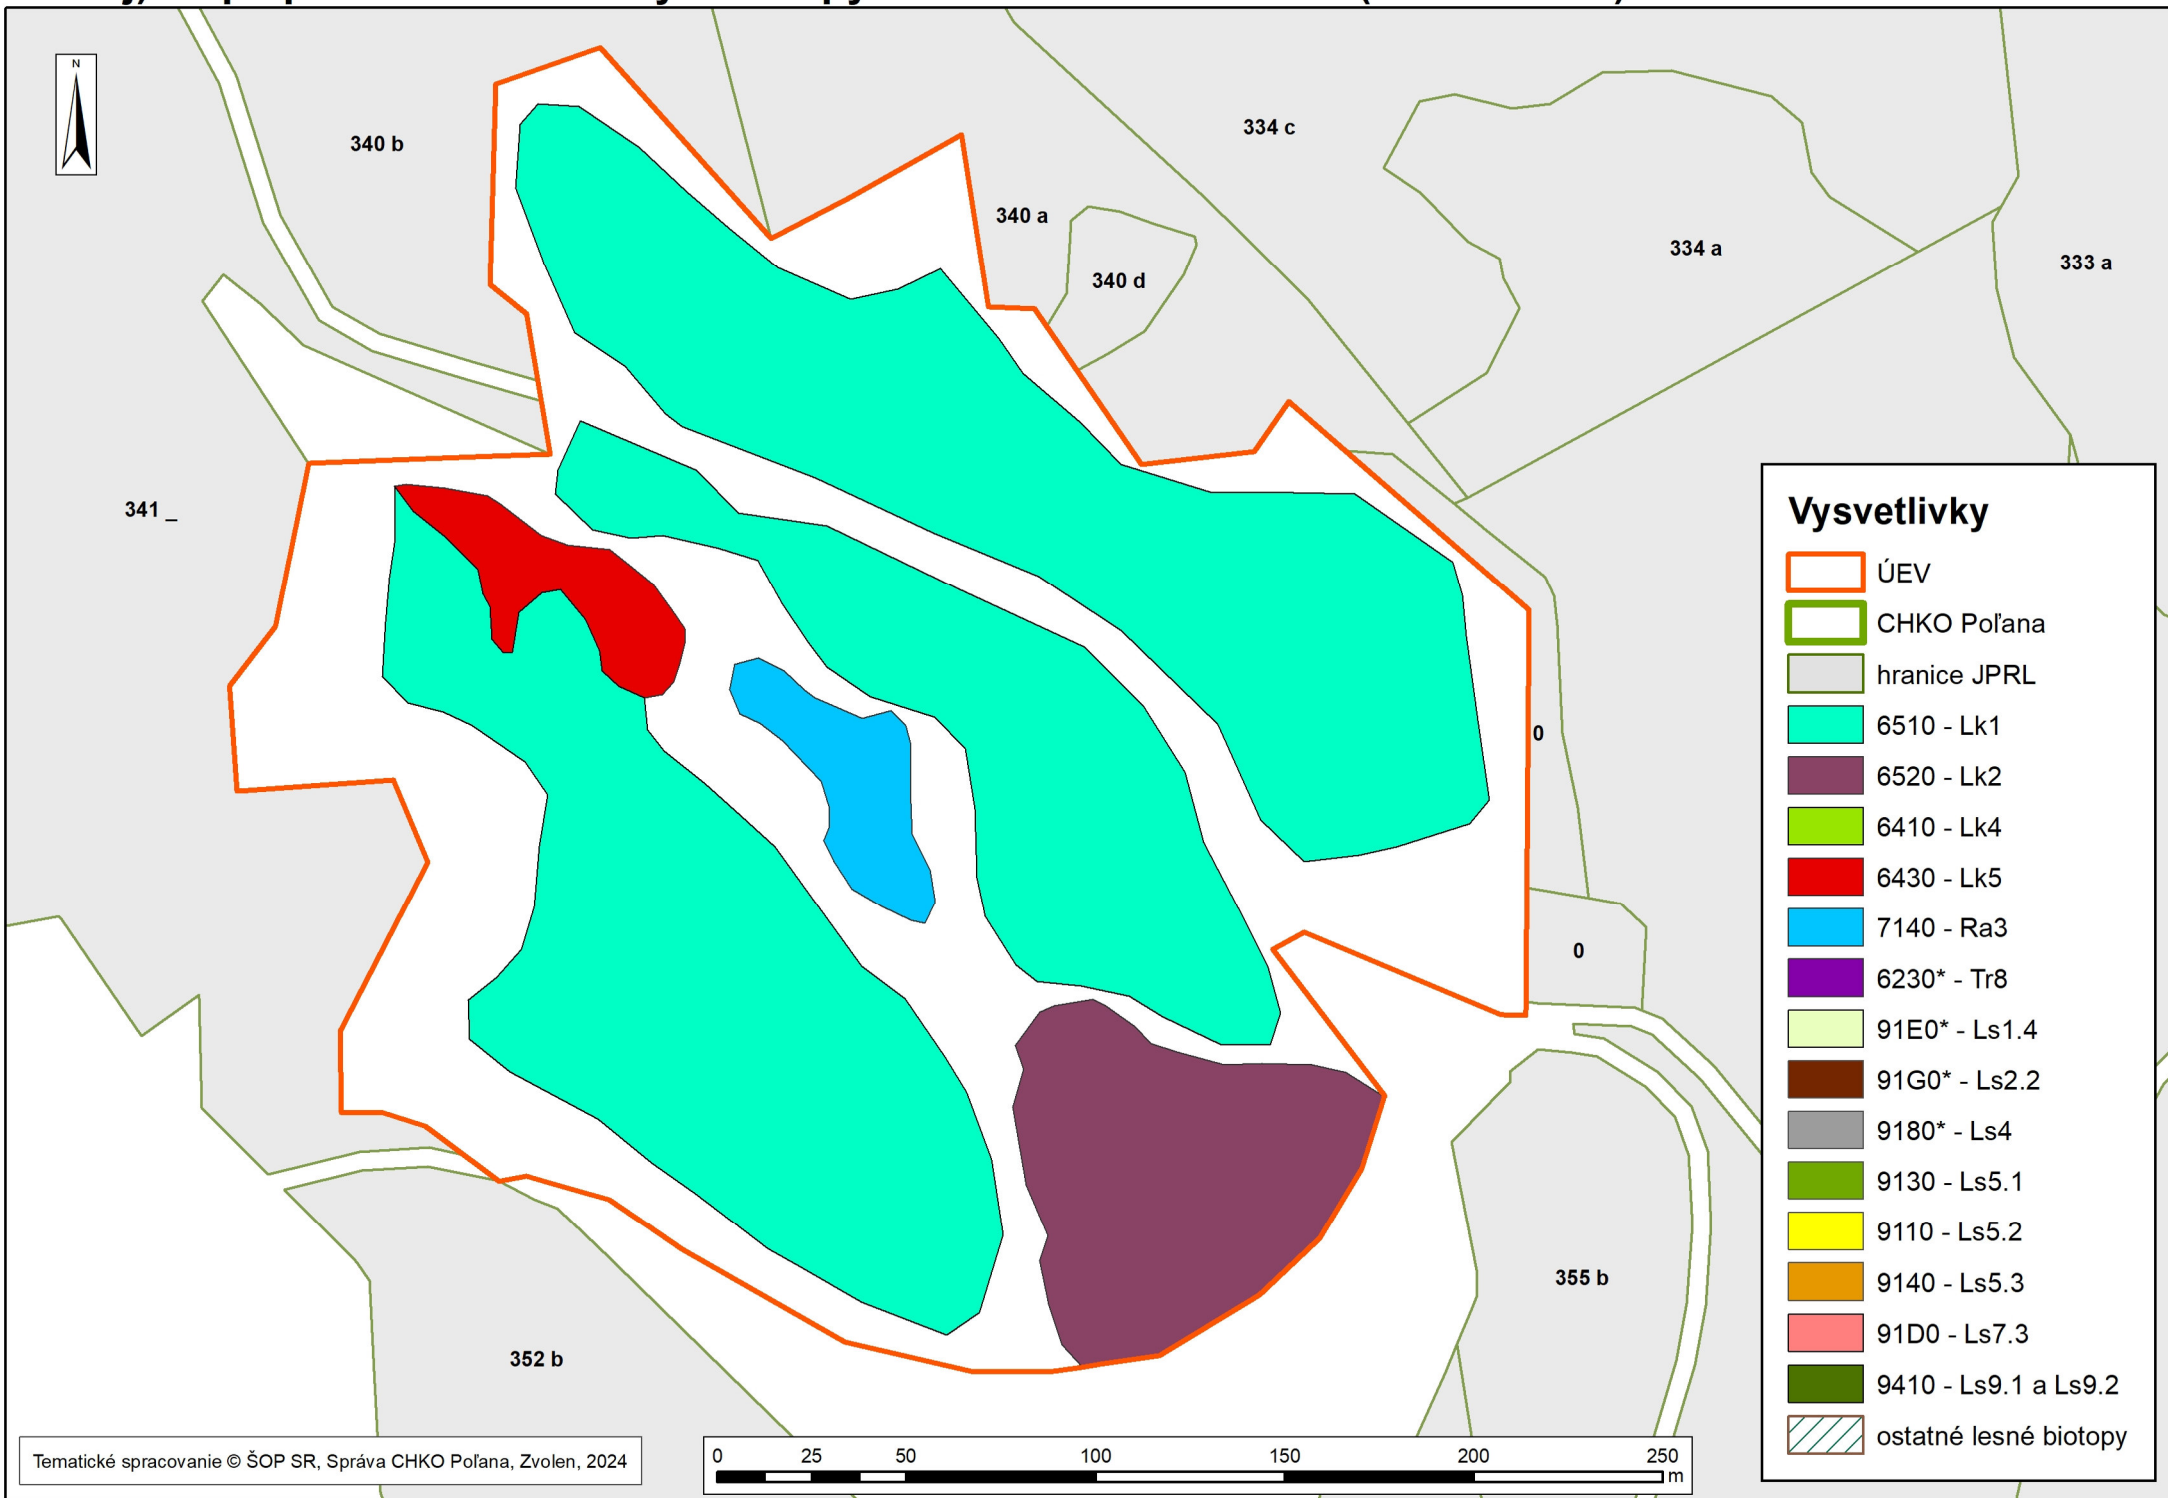

6.3.1 j) Mapa predmetov ochrany - biotopy v ÚEV Dolná Zálomská (SKUEV0856)