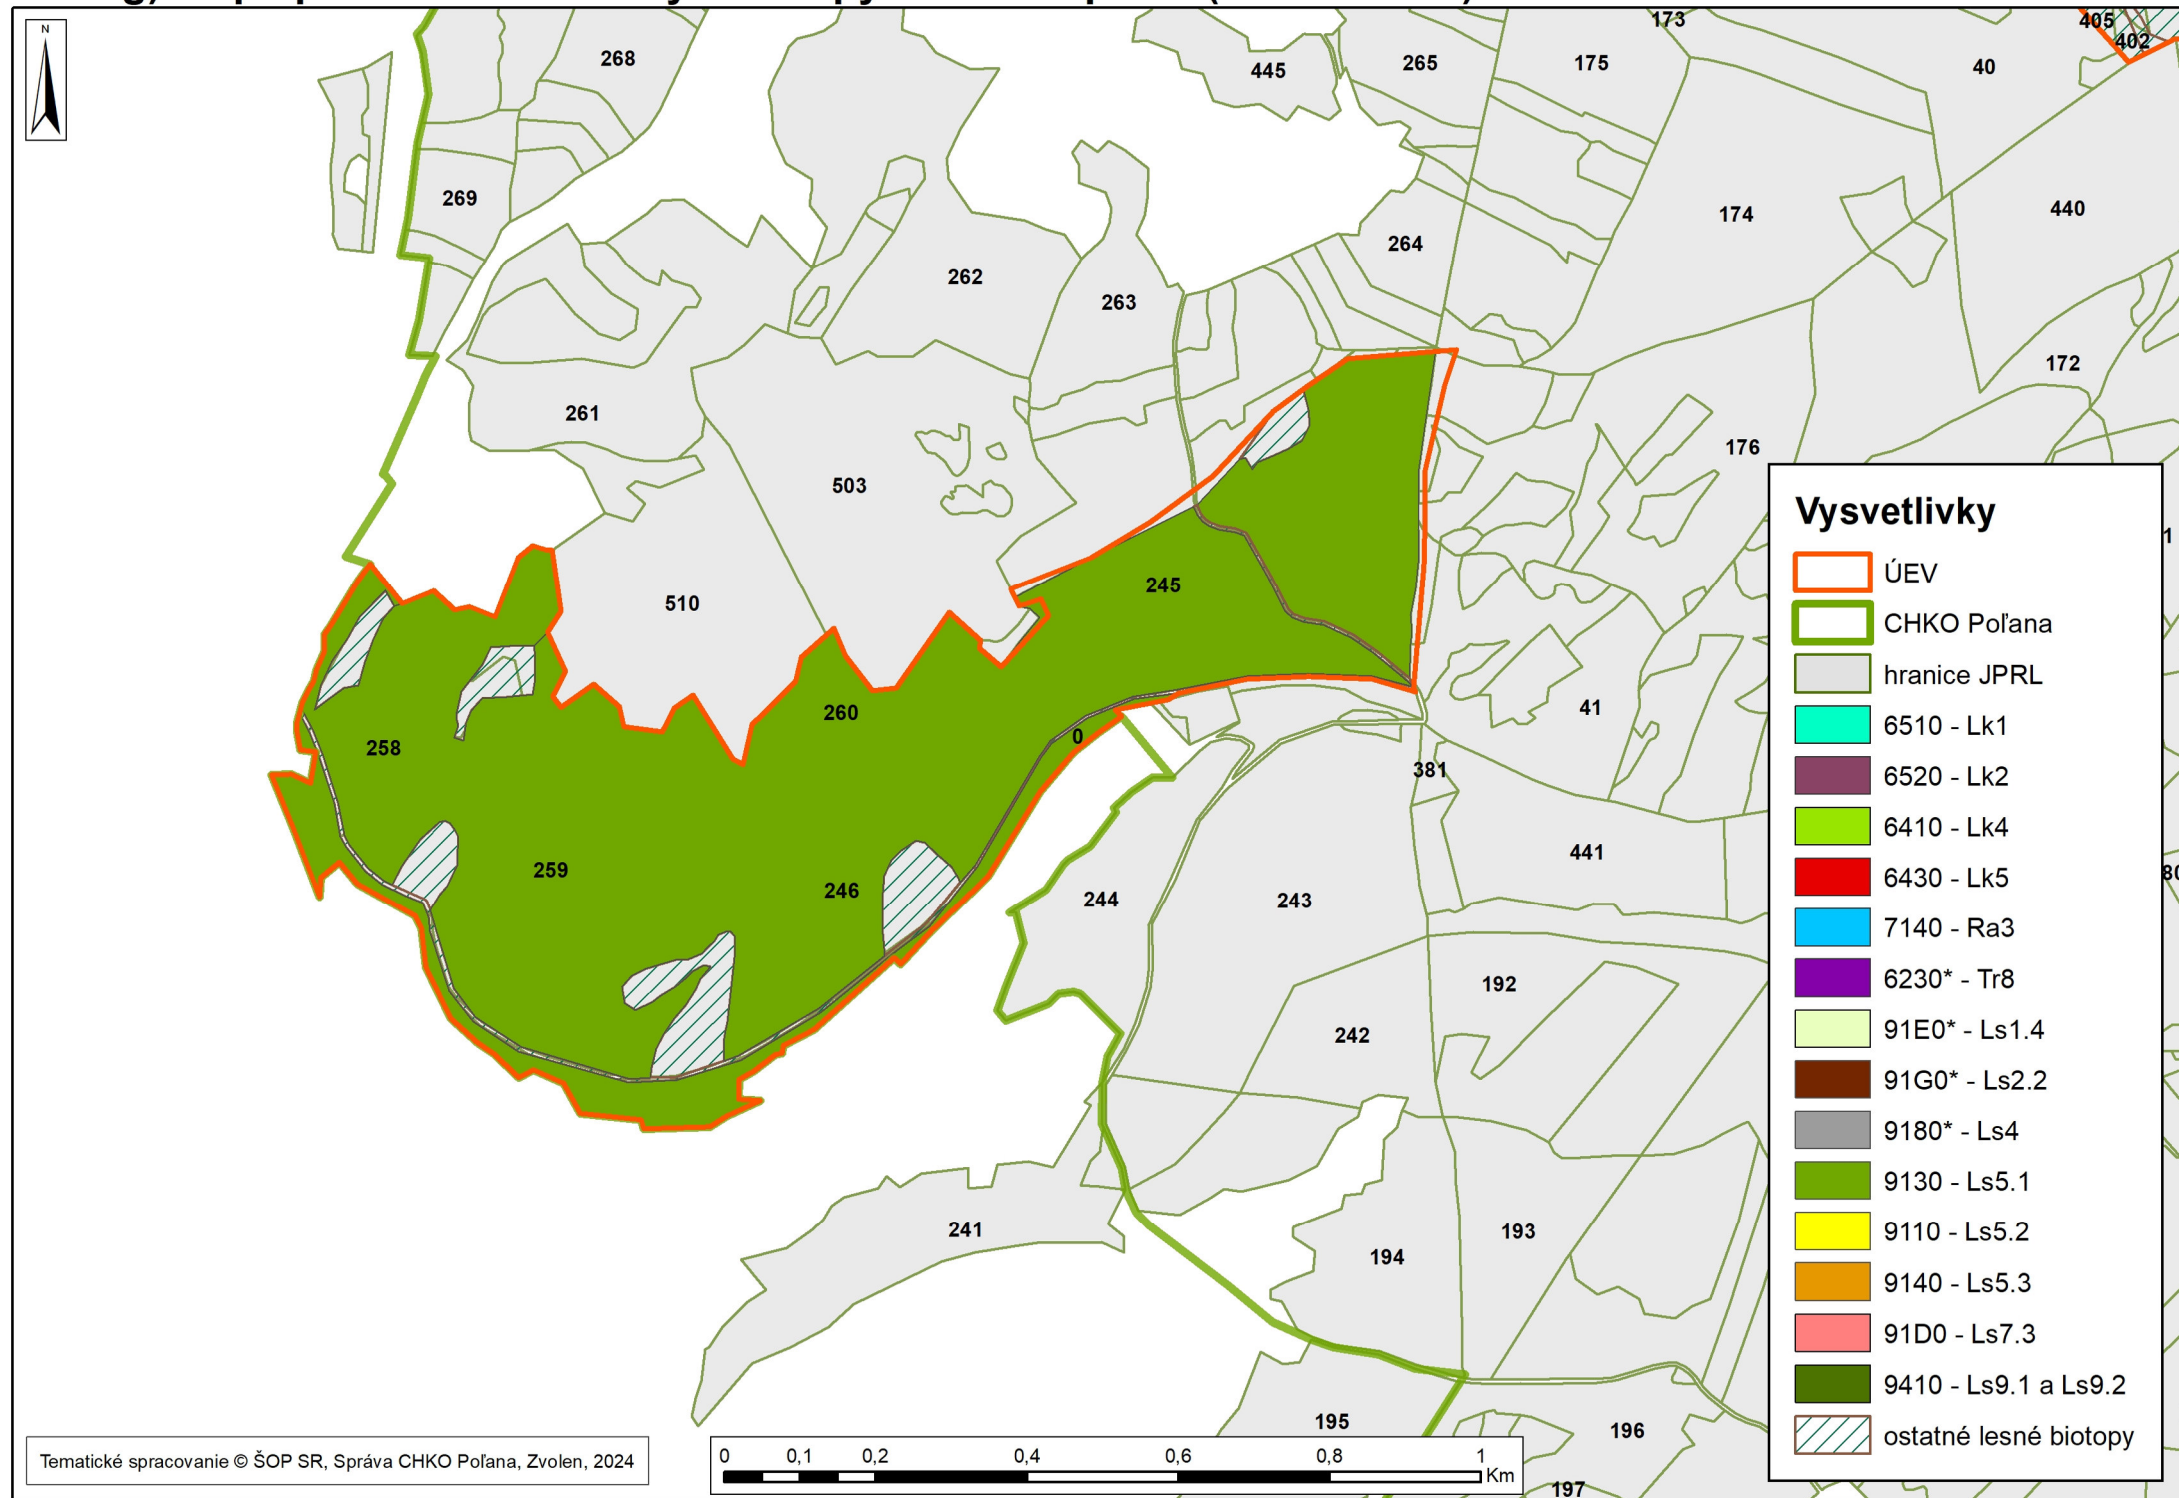

Vysvetlivky

- ÚEV
- CHKO Poľana
- hranice JPRL
- 6510 - Lk1
- 6520 - Lk2
- 6410 - Lk4
- 6430 - Lk5
- 7140 - Ra3
- 6230* - Tr8
- 91E0* - Ls1.4
- 91G0* - Ls2.2
- 9180* - Ls4
- 9130 - Ls5.1
- 9110 - Ls5.2
- 9140 - Ls5.3
- 91D0 - Ls7.3
- 9410 - Ls9.1 a Ls9.2
- ostatné lesné biotopy

6.3.1 e) Mapa predmetov ochrany - biotopy v ÚEV Javorinka (SKUEV0046)

Vysvetlivky

- ÚEV
- CHKO Poľana
- hranice JPRL
- 6510 - Lk1
- 6520 - Lk2
- 6410 - Lk4
- 6430 - Lk5
- 7140 - Ra3
- 6230* - Tr8
- 91E0* - Ls1.4
- 91G0* - Ls2.2
- 9180* - Ls4
- 9130 - Ls5.1
- 9110 - Ls5.2
- 9140 - Ls5.3
- 91D0 - Ls7.3
- 9410 - Ls9.1 a Ls9.2
- ostatné lesné biotopy

6.3.1 f) Mapa predmetov ochrany - biotopy v ÚEV Hrbatá Lúčka (SKUEV0249)

6.3.1 g) Mapa predmetov ochrany - biotopy v ÚEV Repiská (SKUEV0008)

6.3.1 h)-1 Mapa predmetov ochrany - biotopy v ÚEV Poľana (SKUEV0319)