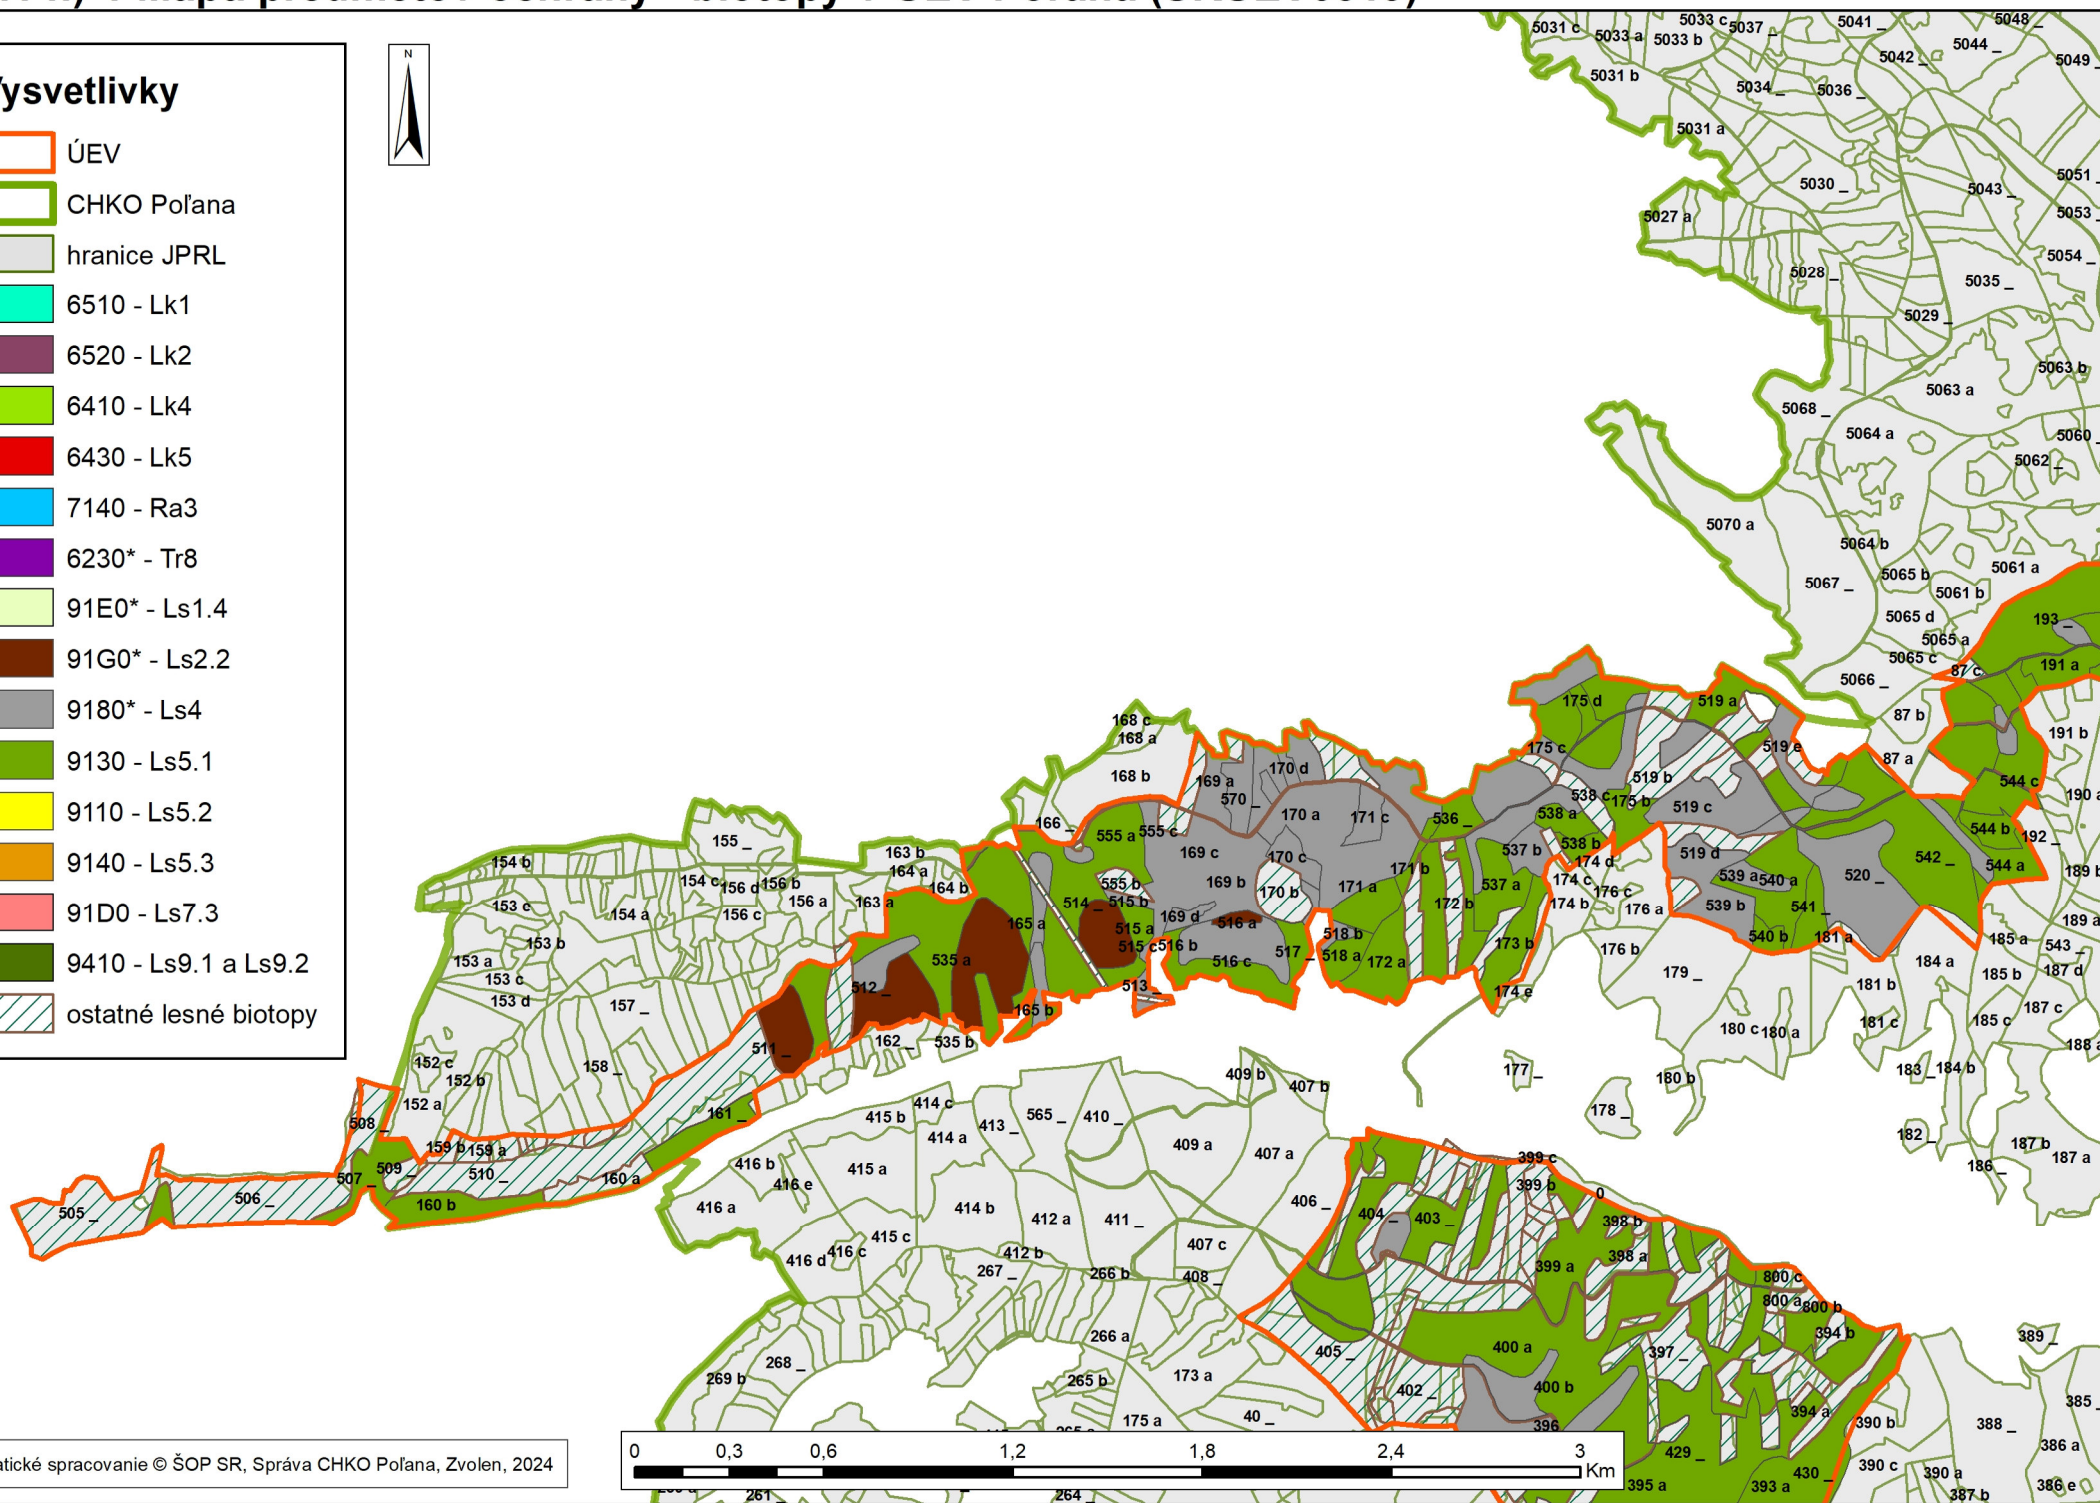

6.3.1 e) Mapa predmetov ochrany - biotopy v ÚEV Javorinka (SKUEV0046)

Vysvetlivky

- ÚEV
- CHKO Poľana
- hranice JPRL
- 6510 - Lk1
- 6520 - Lk2
- 6410 - Lk4
- 6430 - Lk5
- 7140 - Ra3
- 6230* - Tr8
- 91E0* - Ls1.4
- 91G0* - Ls2.2
- 9180* - Ls4
- 9130 - Ls5.1
- 9110 - Ls5.2
- 9140 - Ls5.3
- 91D0 - Ls7.3
- 9410 - Ls9.1 a Ls9.2
- ostatné lesné biotopy

6.3.1 f) Mapa predmetov ochrany - biotopy v ÚEV Hrbatá Lúčka (SKUEV0249)

6.3.1 g) Mapa predmetov ochrany - biotopy v ÚEV Repiská (SKUEV0008)

6.3.1 h)-1 Mapa predmetov ochrany - biotopy v ÚEV Poľana (SKUEV0319)

Vysvetlivky

- ÚEV
- CHKO Poľana
- hranice JPRL
- 6510 - Lk1
- 6520 - Lk2
- 6410 - Lk4
- 6430 - Lk5
- 7140 - Ra3
- 6230* - Tr8
- 91E0* - Ls1.4
- 91G0* - Ls2.2
- 9180* - Ls4
- 9130 - Ls5.1
- 9110 - Ls5.2
- 9140 - Ls5.3
- 91D0 - Ls7.3
- 9410 - Ls9.1 a Ls9.2
- ostatné lesné biotopy

6.3.1 h)-2 Mapa predmetov ochrany - biotopy v ÚEV Poľana (SKUEV0319)

Vysvetlivky

- ÚEV
- CHKO Poľana
- hranice JPRL
- 6510 - Lk1
- 6520 - Lk2
- 6410 - Lk4
- 6430 - Lk5
- 7140 - Ra3
- 6230* - Tr8
- 91E0* - Ls1.4
- 91G0* - Ls2.2
- 9180* - Ls4
- 9130 - Ls5.1
- 9110 - Ls5.2
- 9140 - Ls5.3
- 91D0 - Ls7.3
- 9410 - Ls9.1 a Ls9.2
- ostatné lesné biotopy