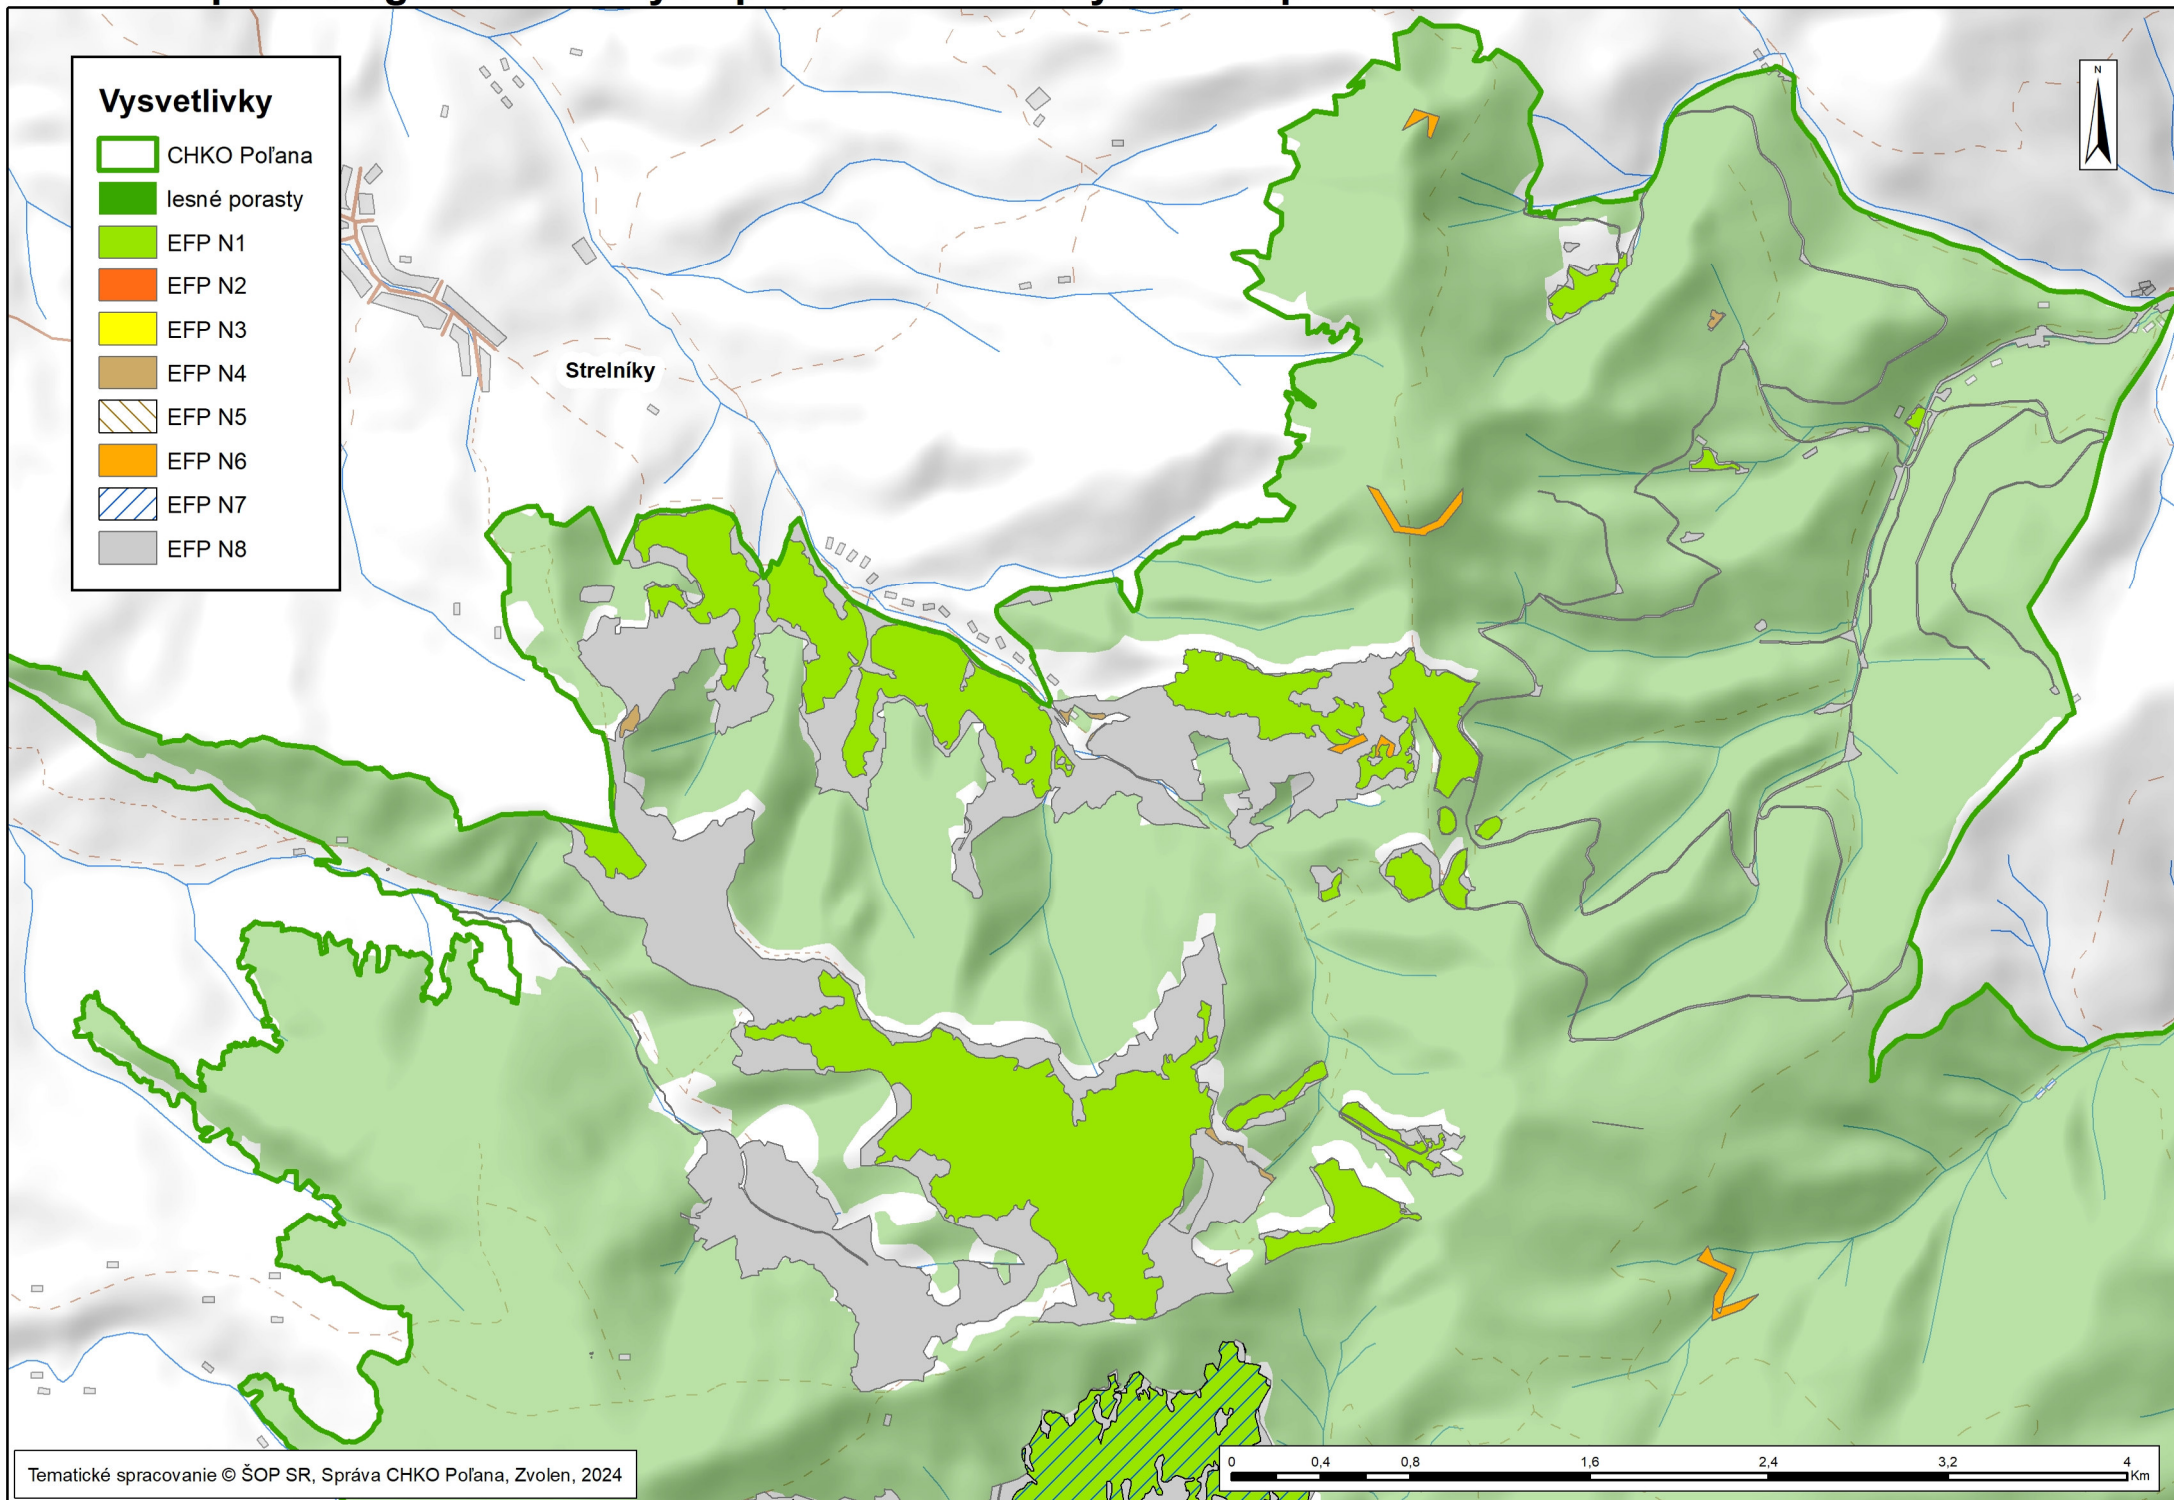

6.5.1 Mapa ekologicko funkčných priestorov lesných biotopov (s uvedením stupňov ochrany)

6.5.2 Mapa ekologicko-funkčných priestorov nelesných biotopov

6.5.2-a Mapa ekologicko-funkčných priestorov nelesných biotopov

6.5.2-b Mapa ekologicko-funkčných priestorov nelesných biotopov

6.5.2-c Mapa ekologicko-funkčných priestorov nelesných biotopov

6.5.2-d Mapa ekologicko-funkčných priestorov nelesných biotopov

6.5.2-e Mapa ekologicko-funkčných priestorov nelesných biotopov

6.5.3 Mapa ekologicko funkčných priestorov - geomorfologické javy