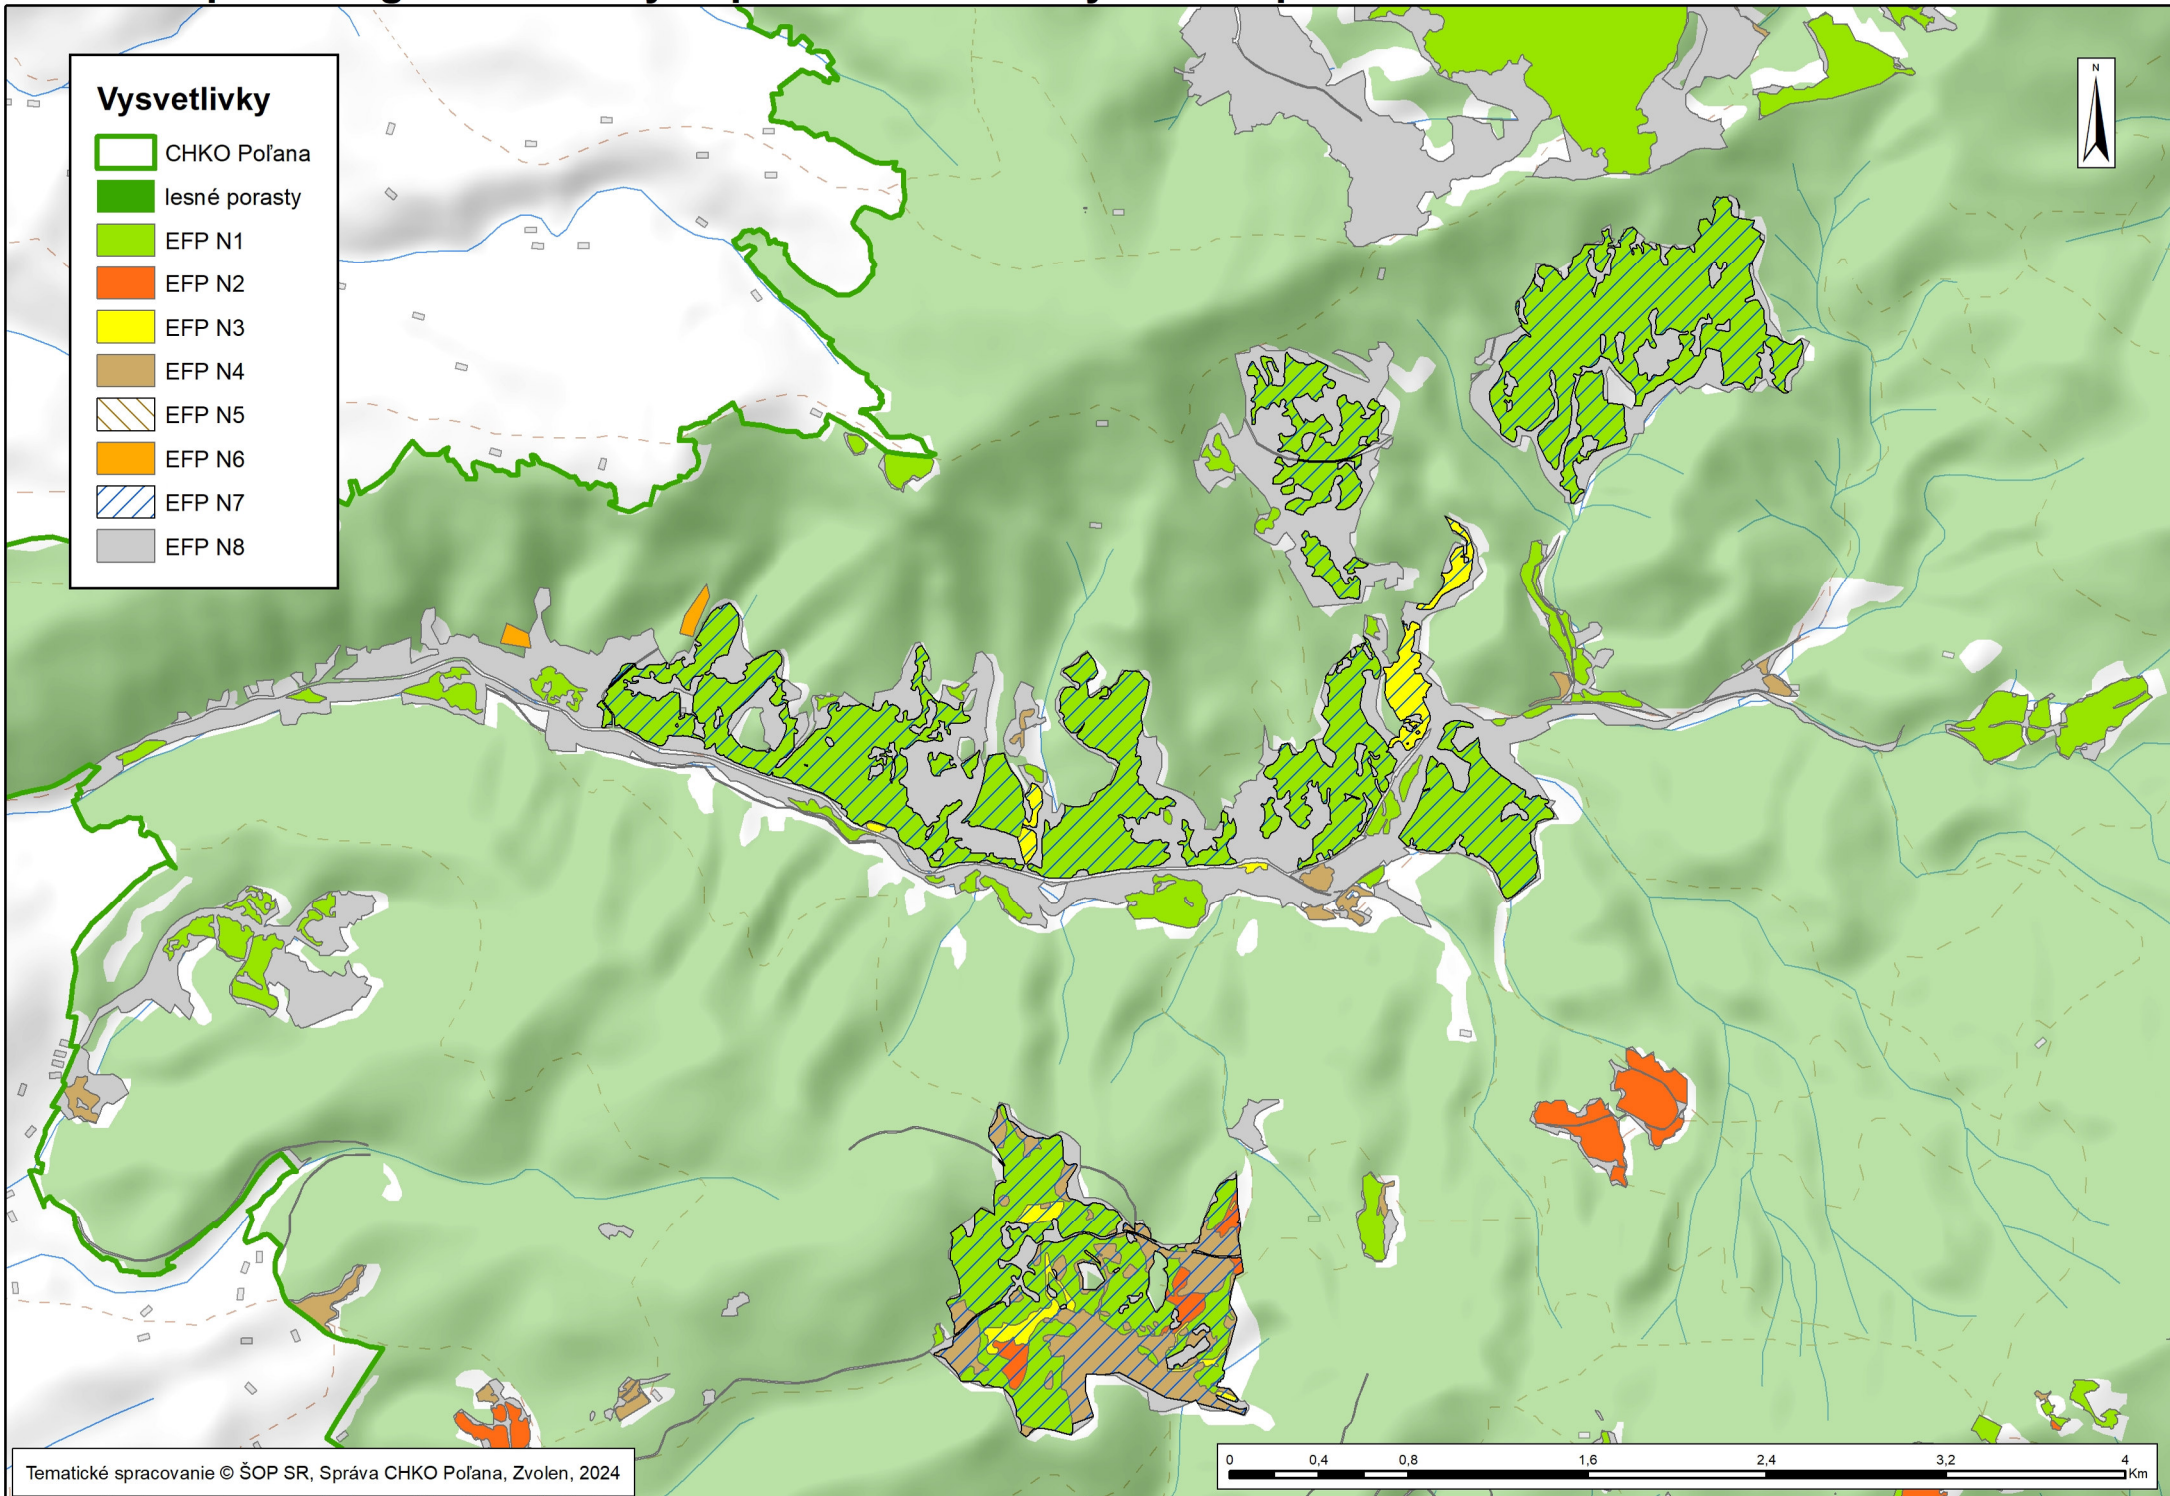

6.5.1 Mapa ekologicko funkčných priestorov lesných biotopov (s uvedením stupňov ochrany)

6.5.2 Mapa ekologicko-funkčných priestorov nelesných biotopov

6.5.2-a Mapa ekologicko-funkčných priestorov nelesných biotopov

6.5.2-b Mapa ekologicko-funkčných priestorov nelesných biotopov

6.5.2-c Mapa ekologicko-funkčných priestorov nelesných biotopov

6.5.2-d Mapa ekologicko-funkčných priestorov nelesných biotopov

6.5.2-e Mapa ekologicko-funkčných priestorov nelesných biotopov

6.5.3 Mapa ekologicko funkčných priestorov - geomorfologické javy